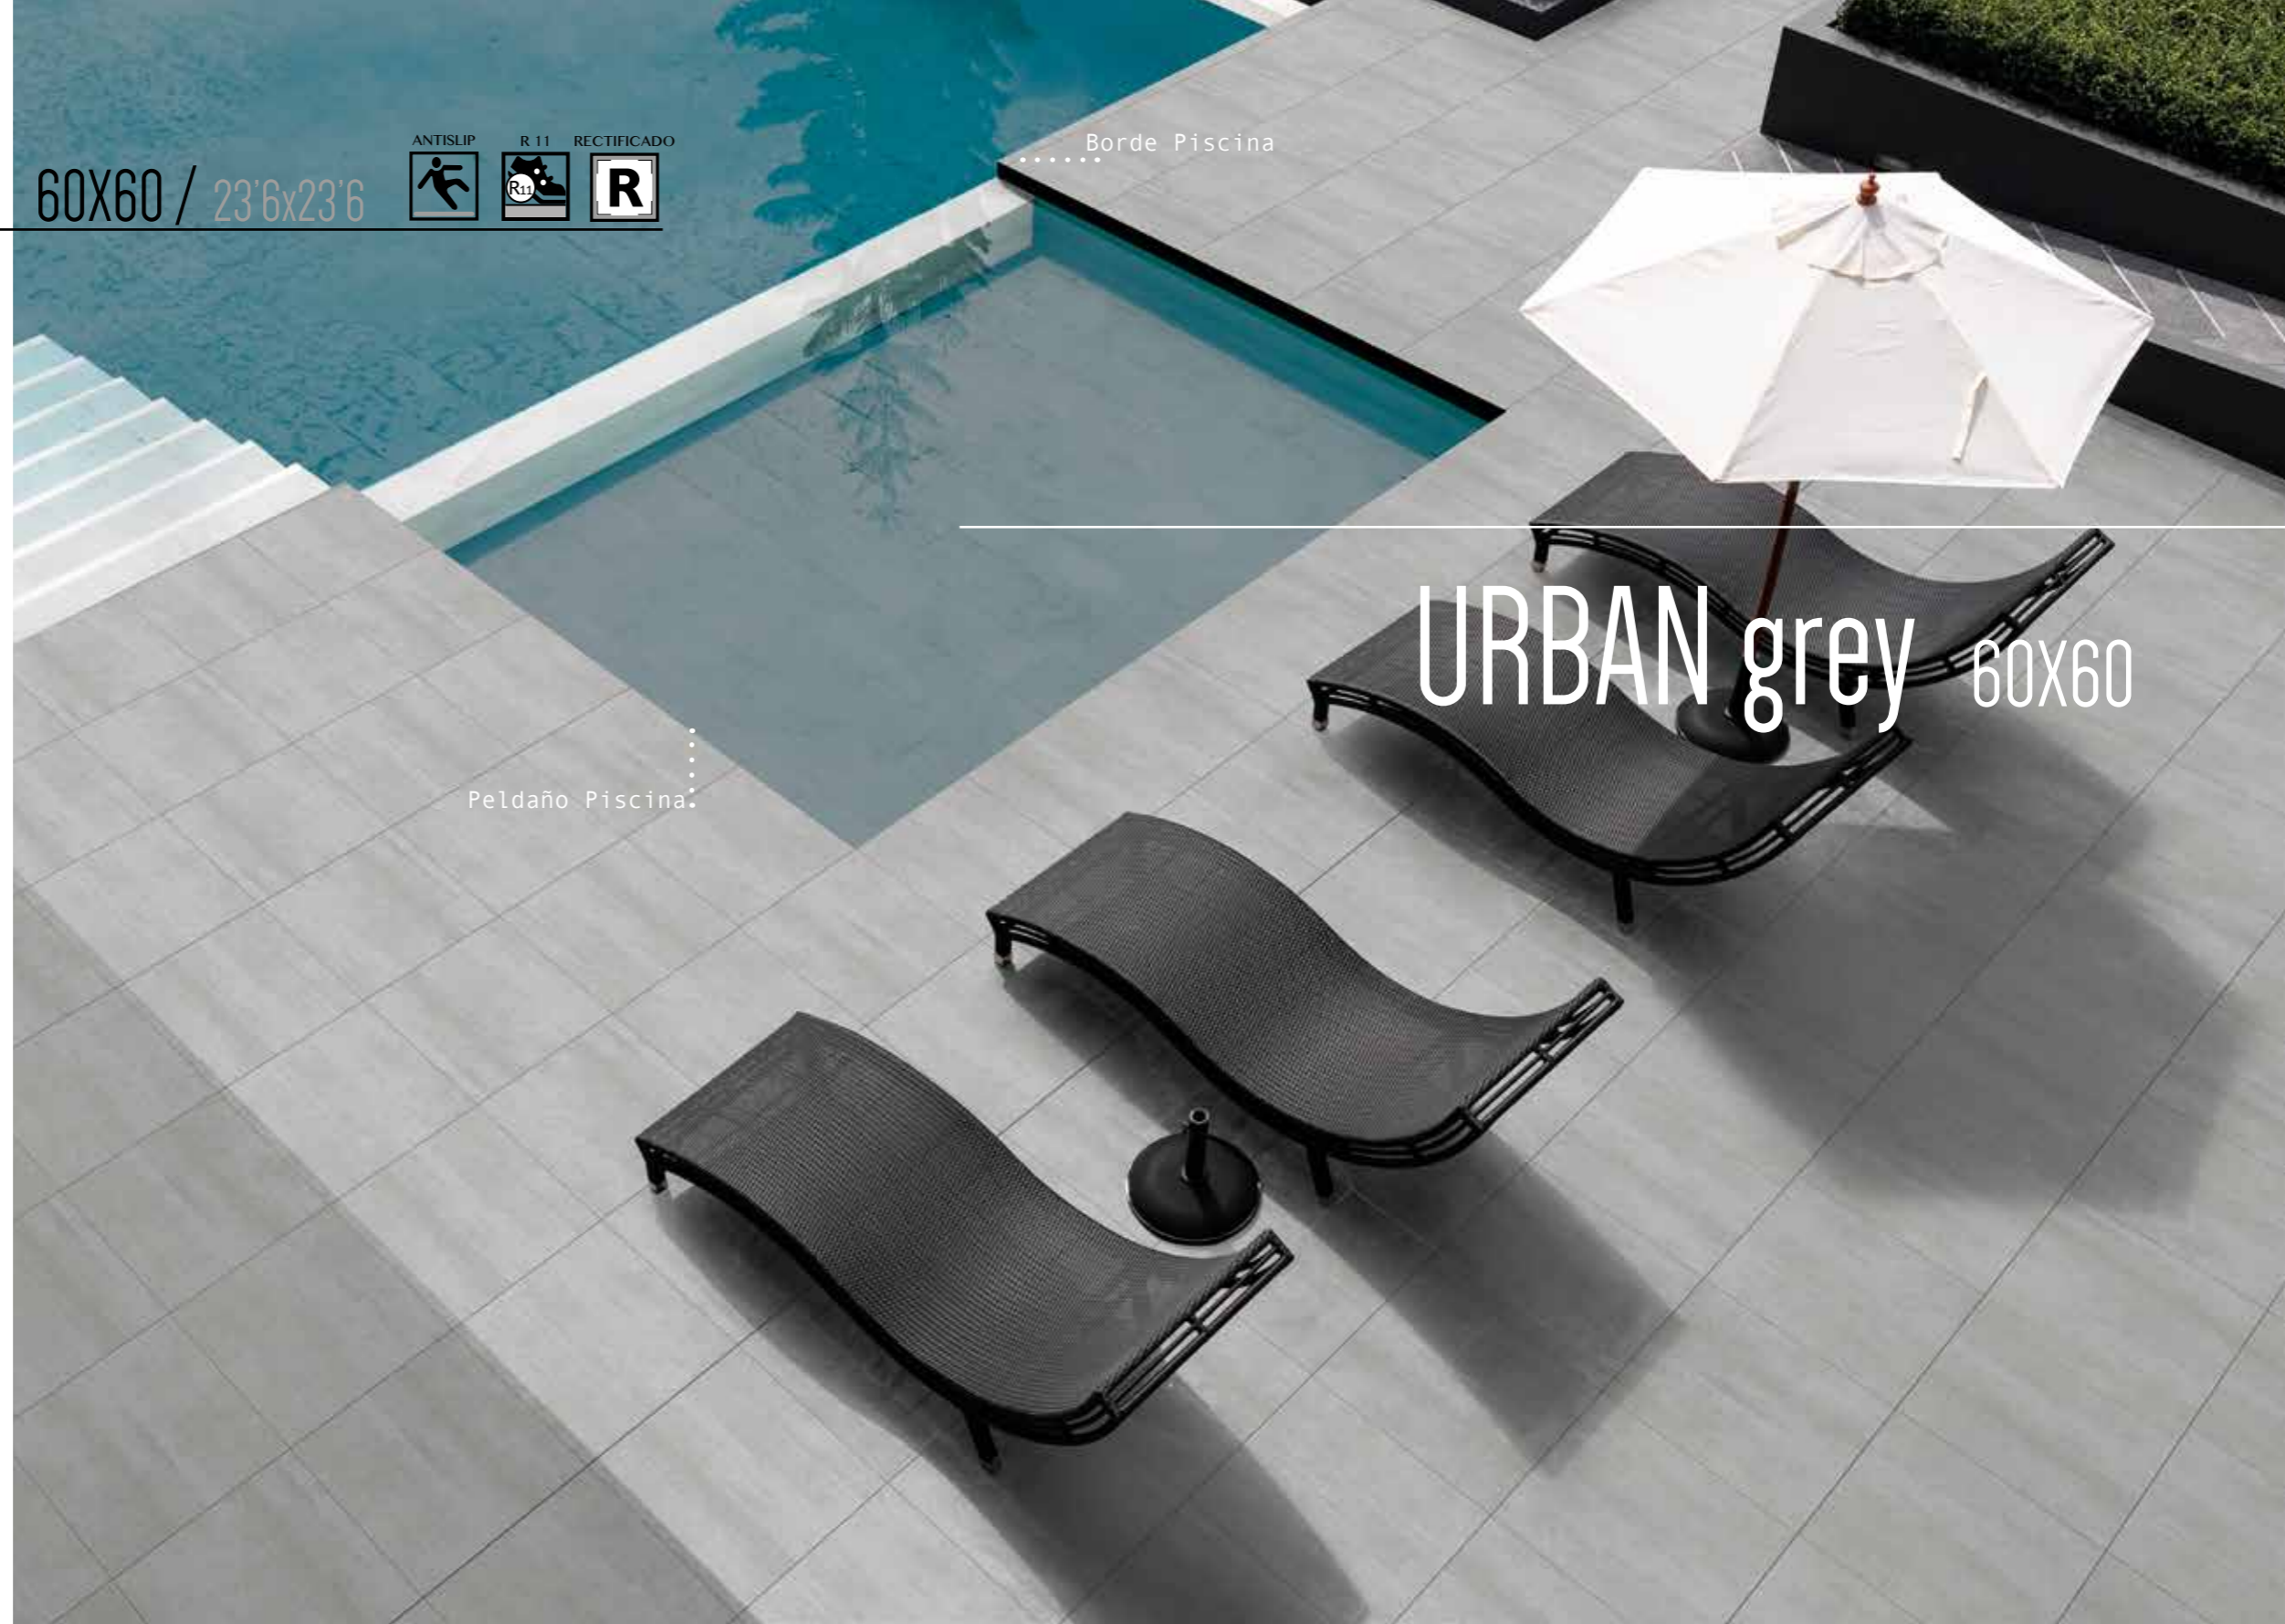

Borde Piscina

Peldaño Piscina

URBAN grey 60X60

Formato disponible - Available Formats

60X60 / 23'6x23'6

Piezas Especiales - Special Pieces

Peldaño doble romo con
vierteaguas

Tabica

Borde Piscina

Esquina Borde Piscina