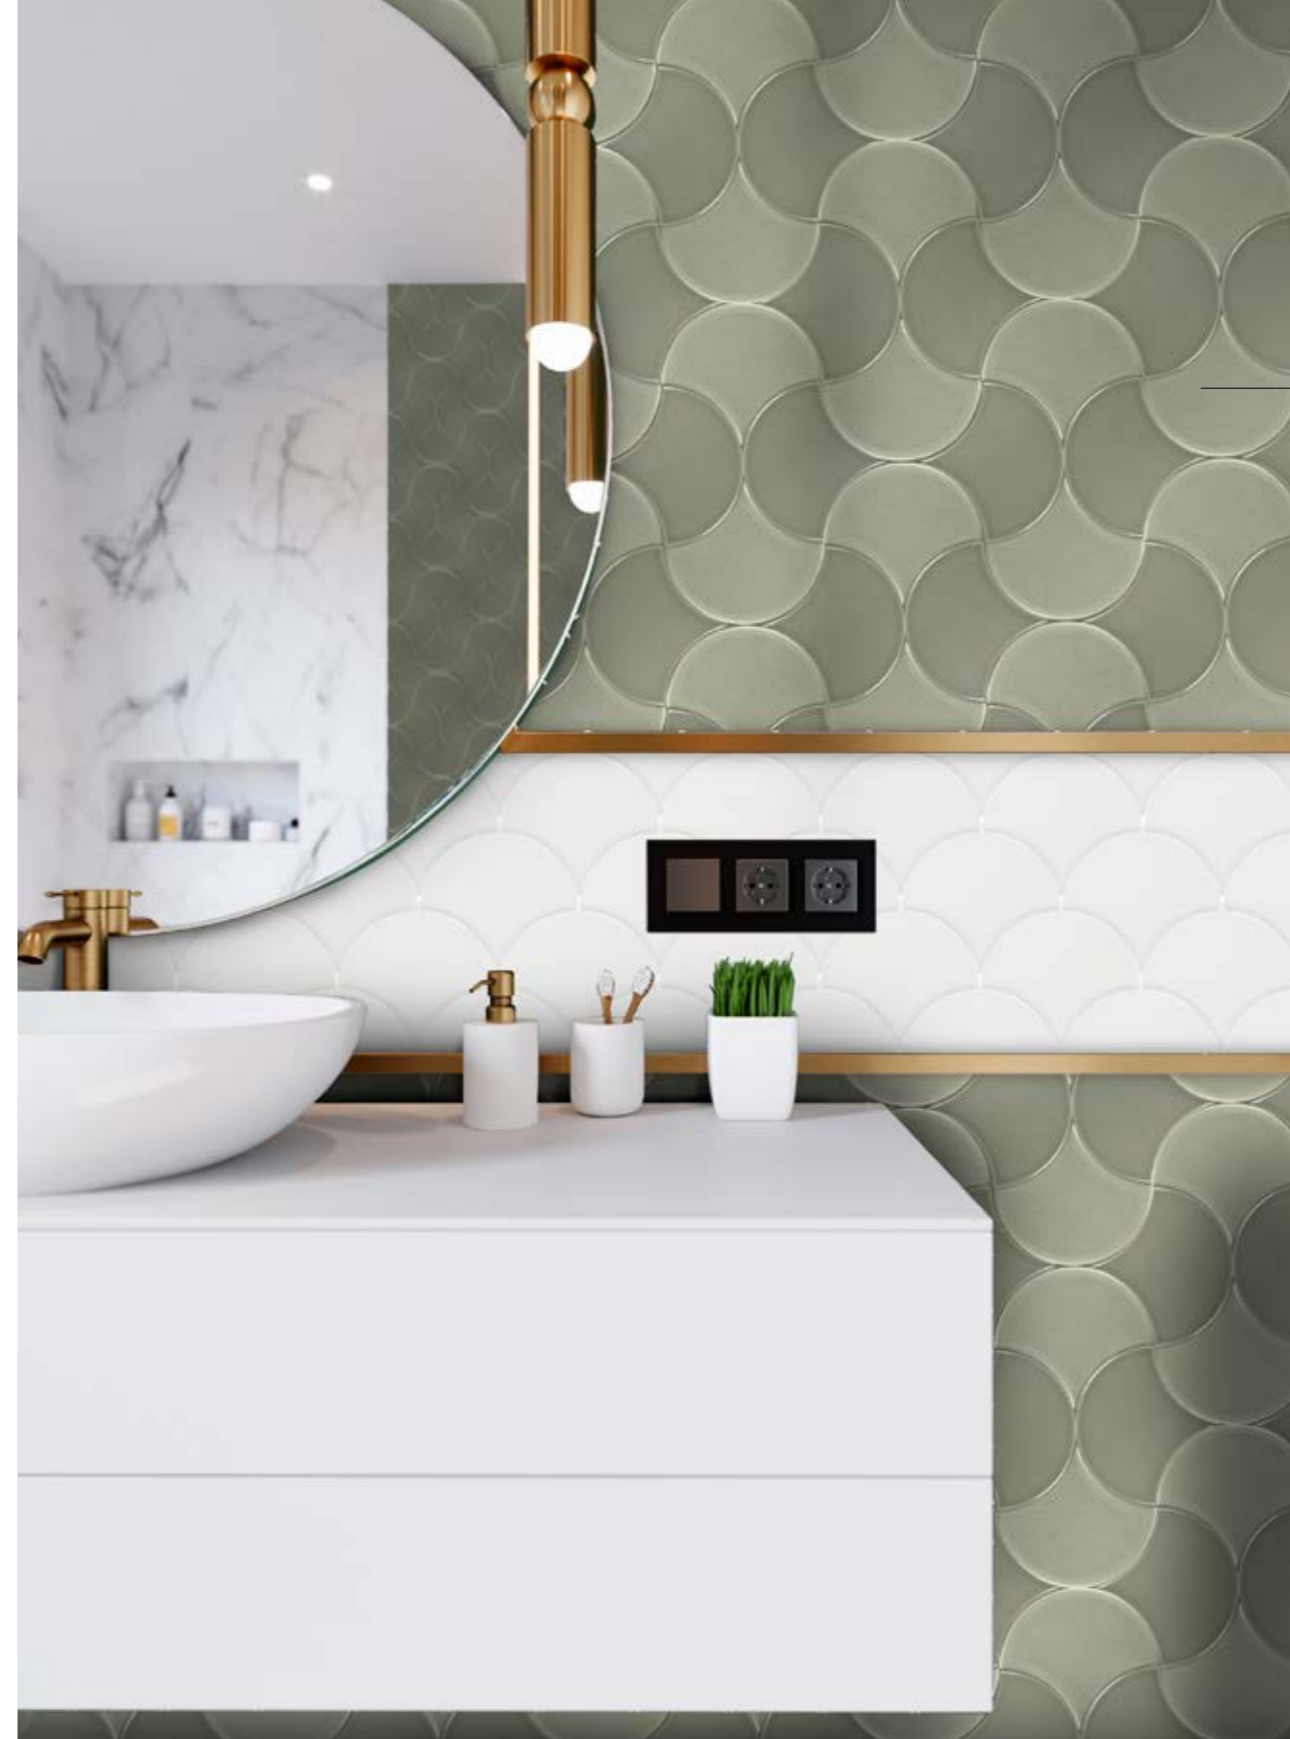

MACAO FAN

Pb Rv

MACAO FAN GREEN
MATE Y BRILLO
MACAO WHITE MATE
13,4 X 15 CM.