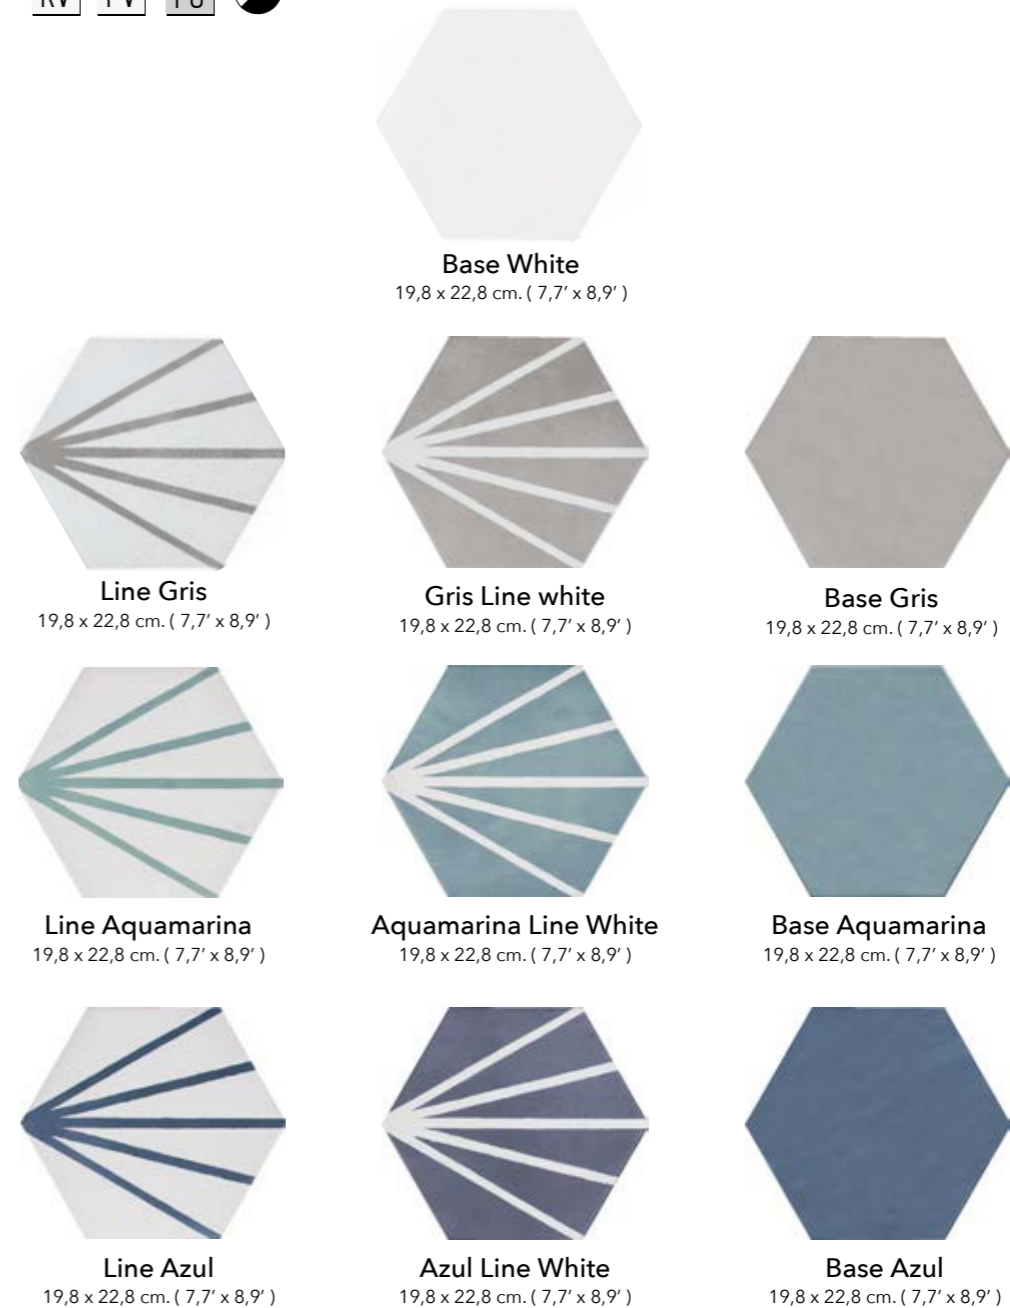

KRATIS

Rv Pv Po