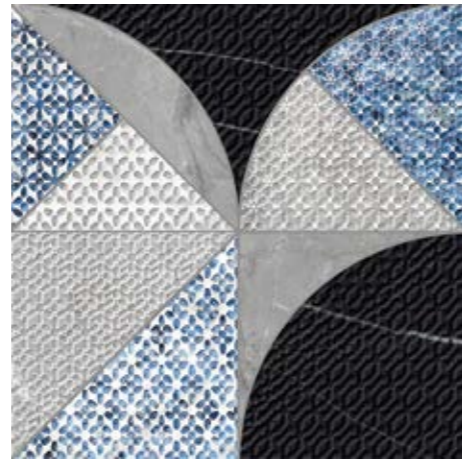

CANNES BLOOM

Rv | Po |

Cannes Bloom Frio
22,5 x 22,5 cm. (8,8' x 8,8')