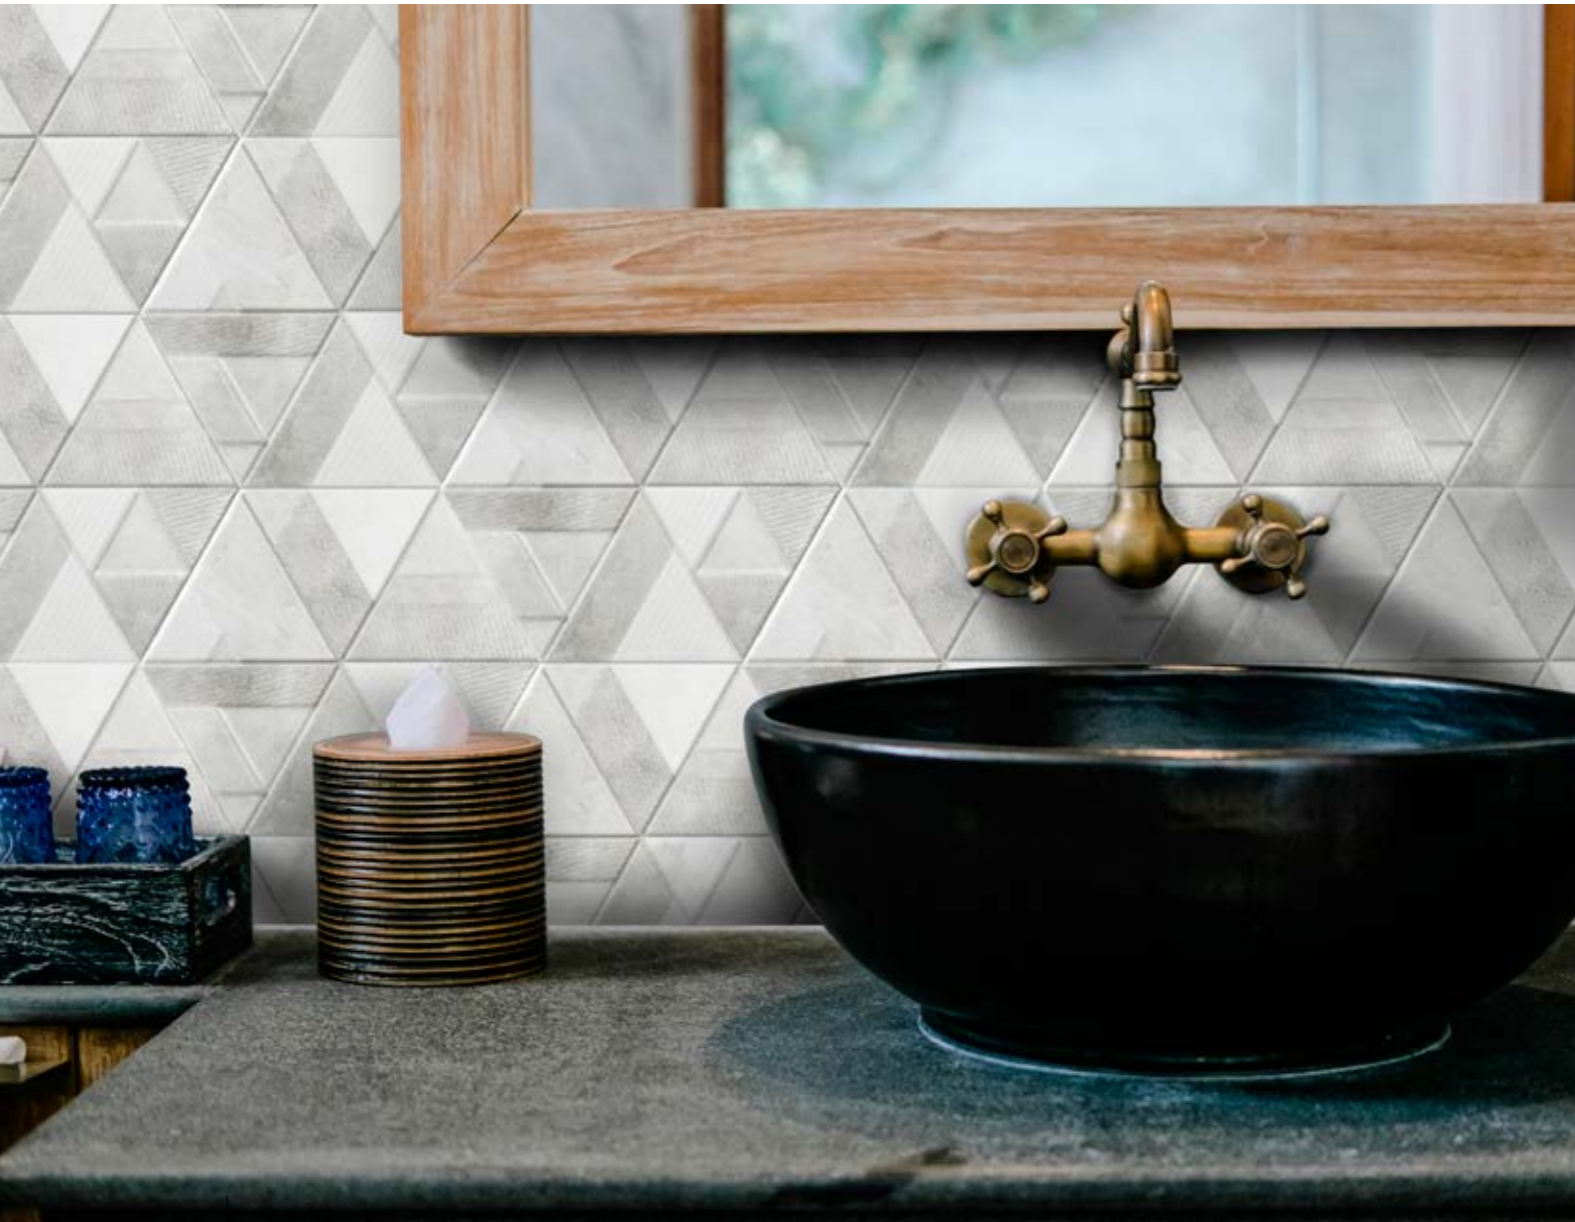

BARI

25,8 x 29 cm. (10,2' x 11,4')

BARI

Rv Pv Po

HEXAGONO

Bari Blanco
25,8 x 29cm. (10,2' x 11,4')

Bari Azul
25,8 x 29cm. (10,2' x 11,4')

Bari Rosa
25,8 x 29cm. (10,2' x 11,4')