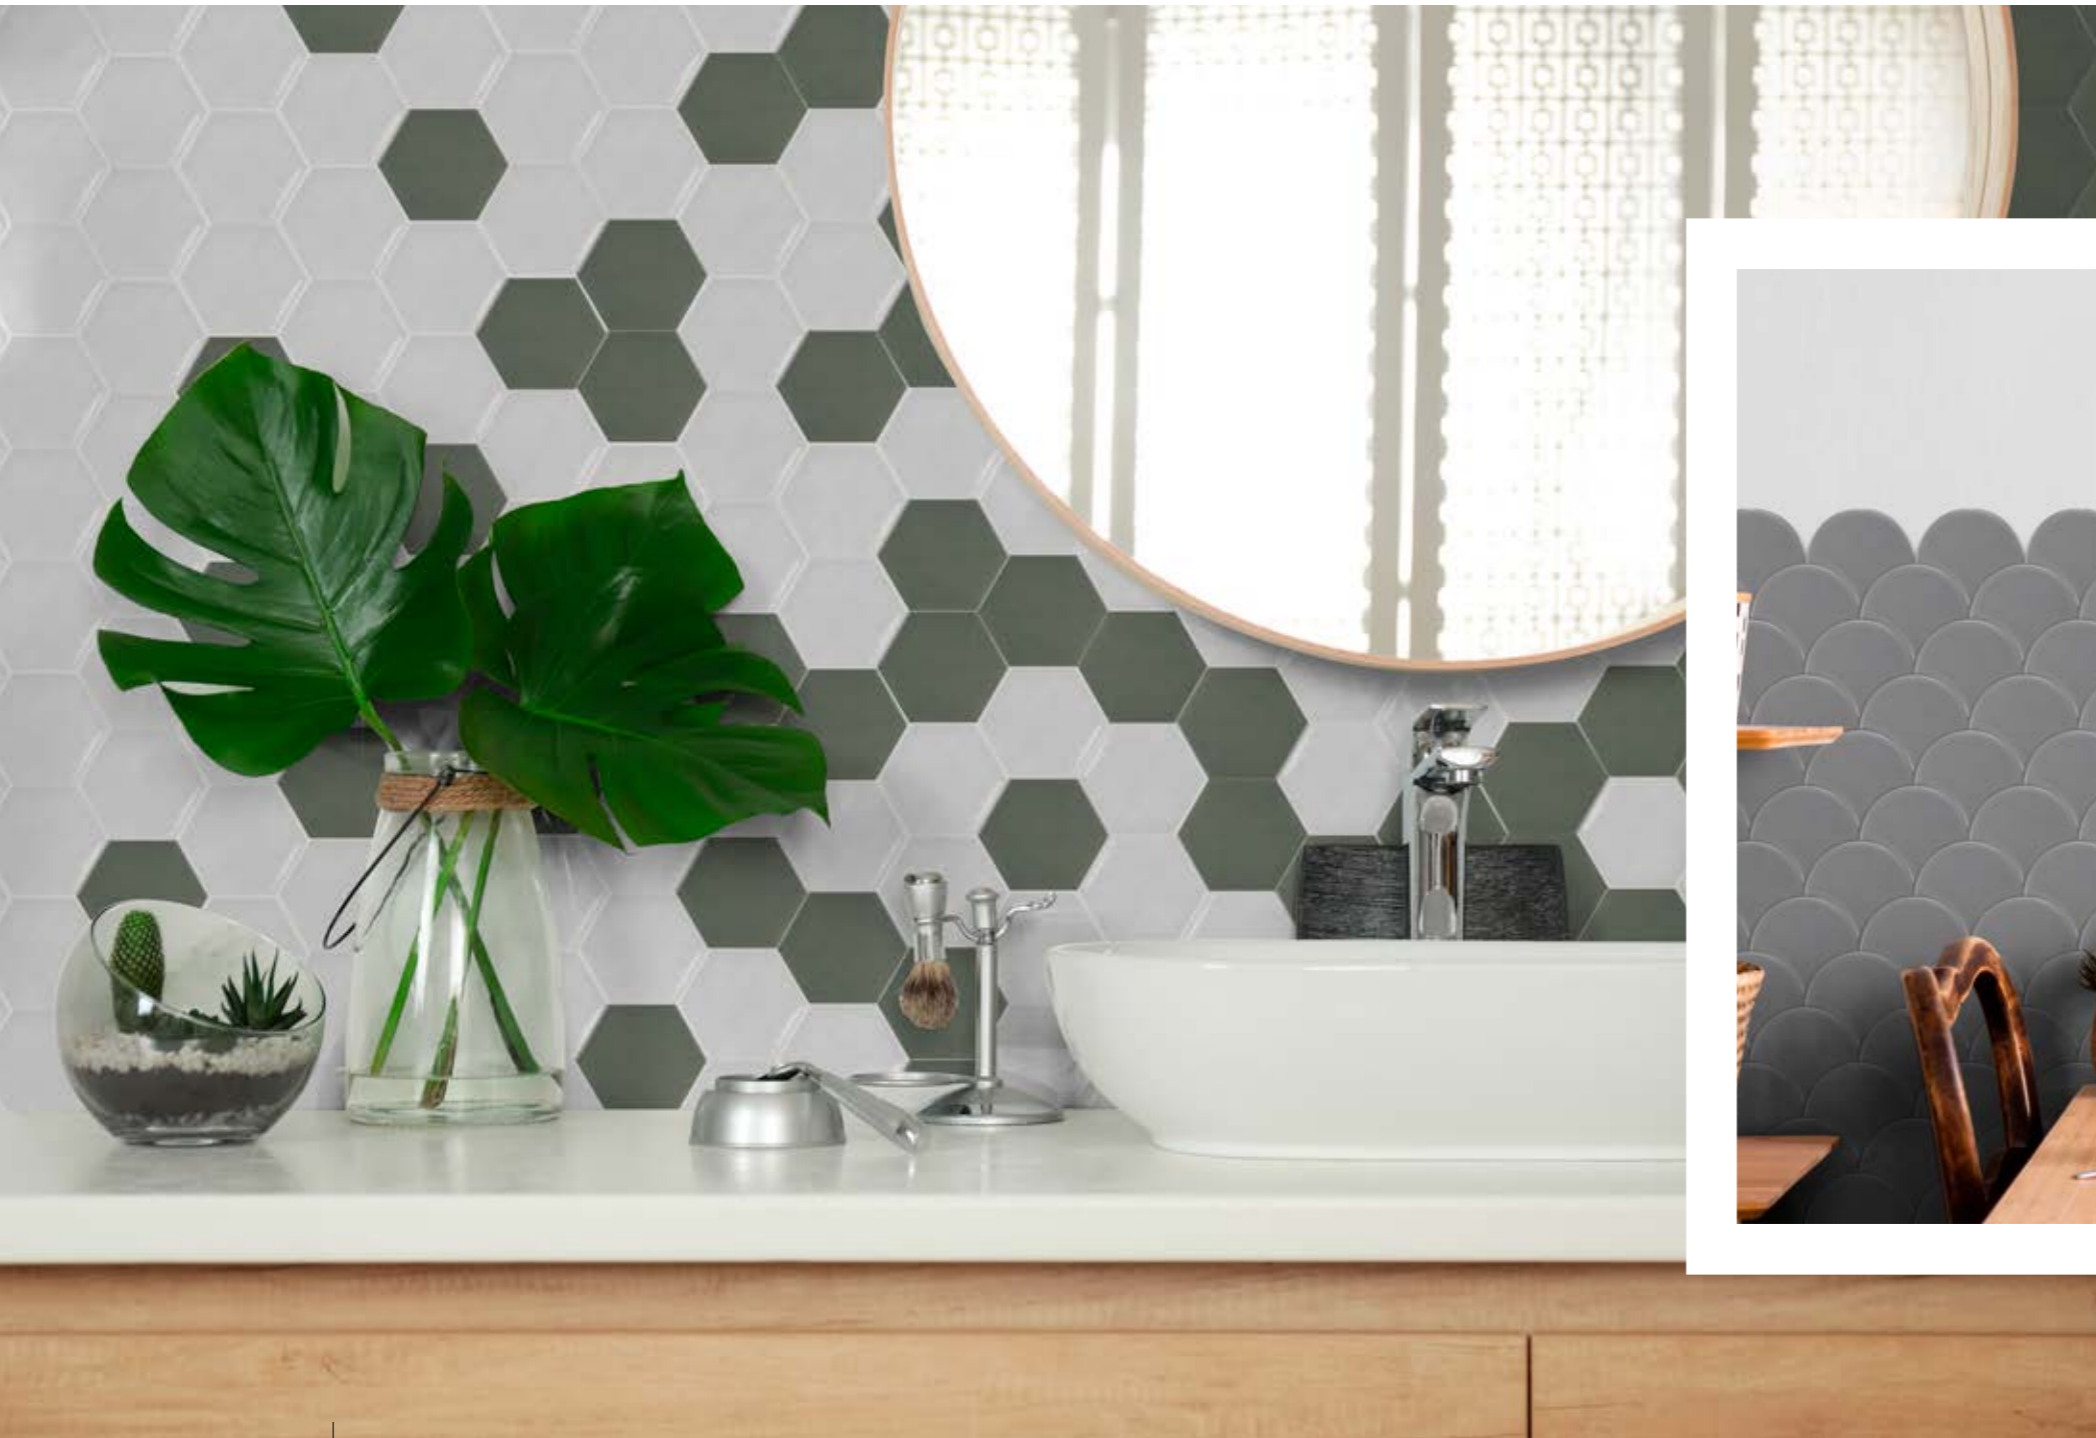

MACAO HEXAGONO BLANCO MATE Y GREEN MATE 11 X 12,5 CM.