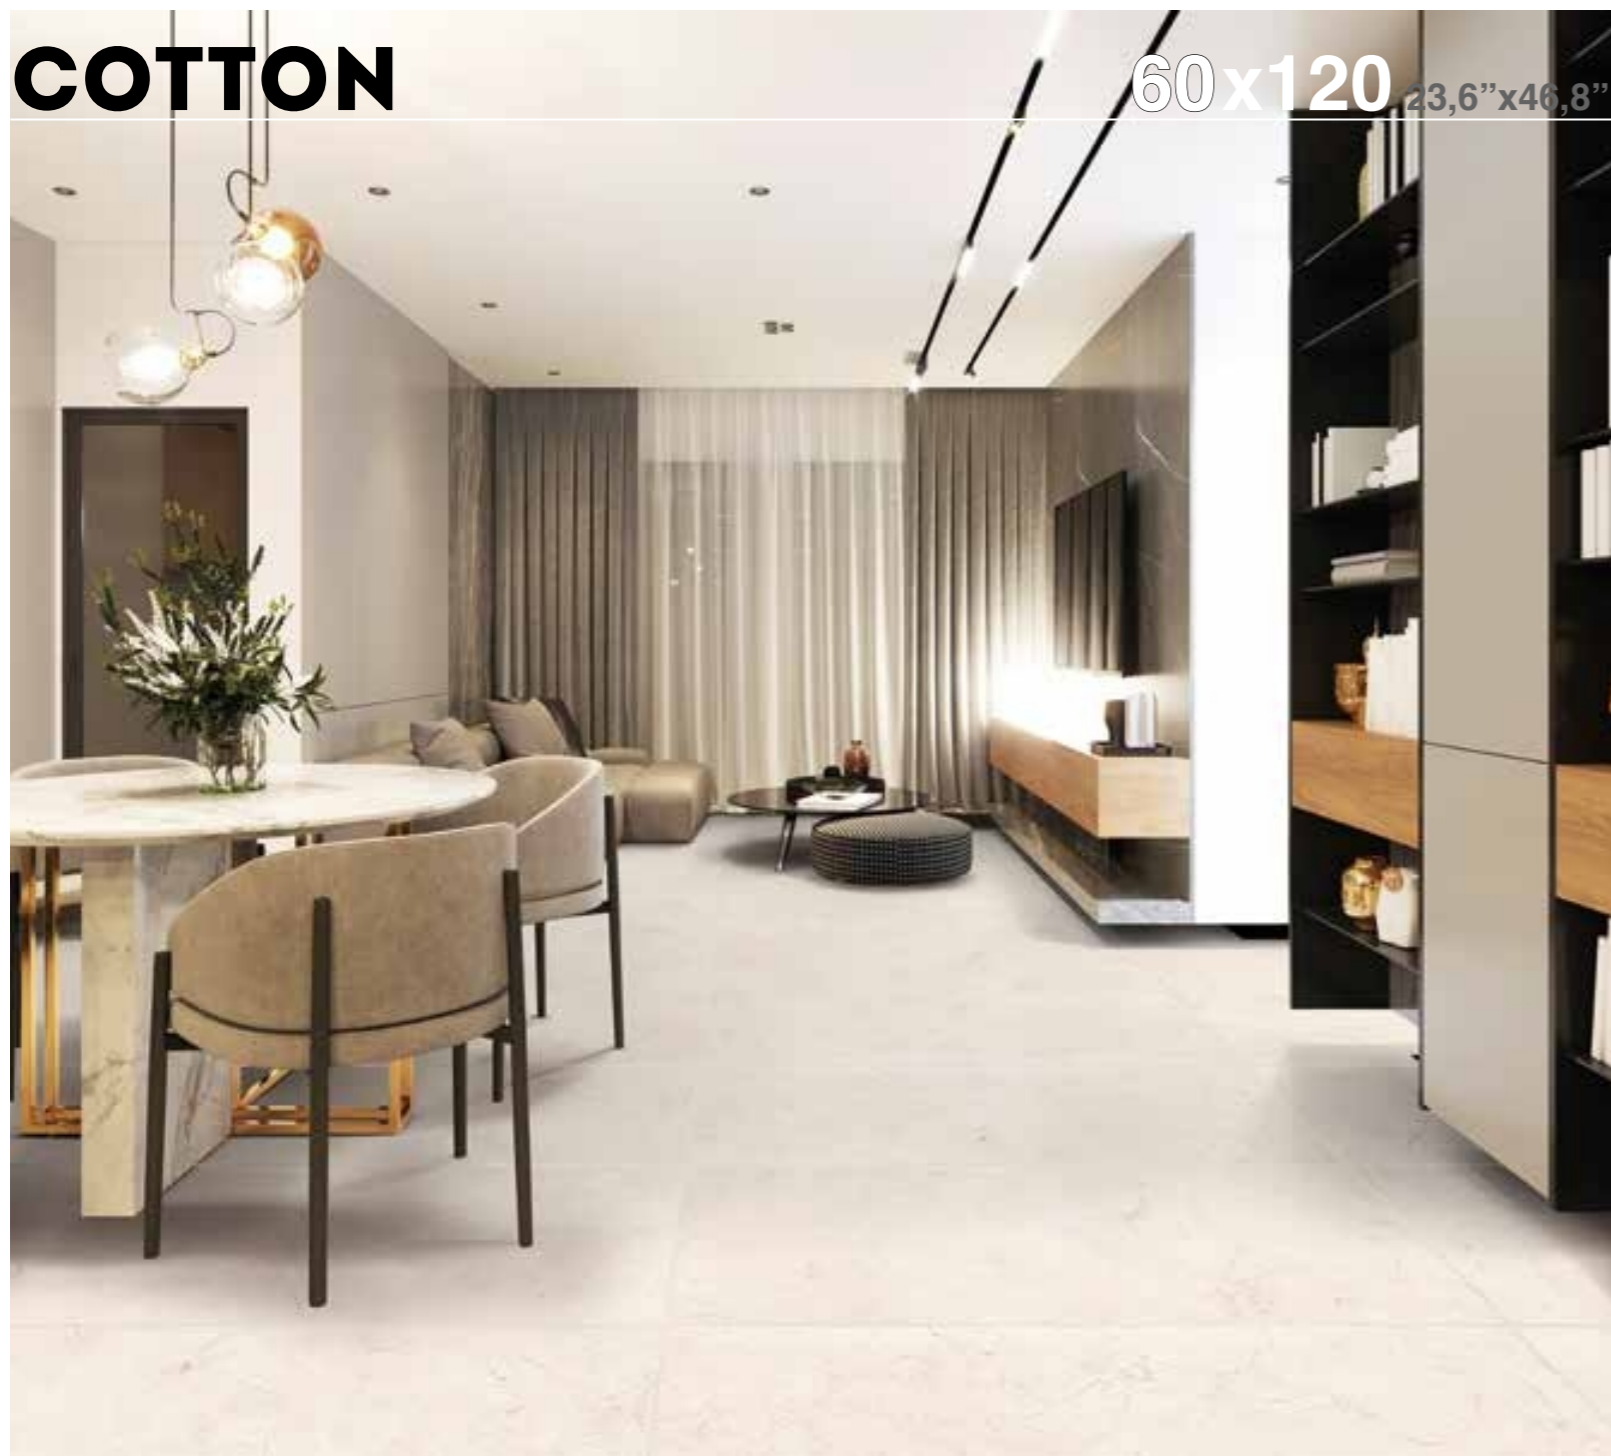

60x120 23,6"x46,8"

SIENA

Revestimiento Siena Gold Pulido 60x120

SIENA GOLD

COTTON

60x120 23,6"x46,8"

Pavimento Cotton Beige 60x120

COTTON BEIGE