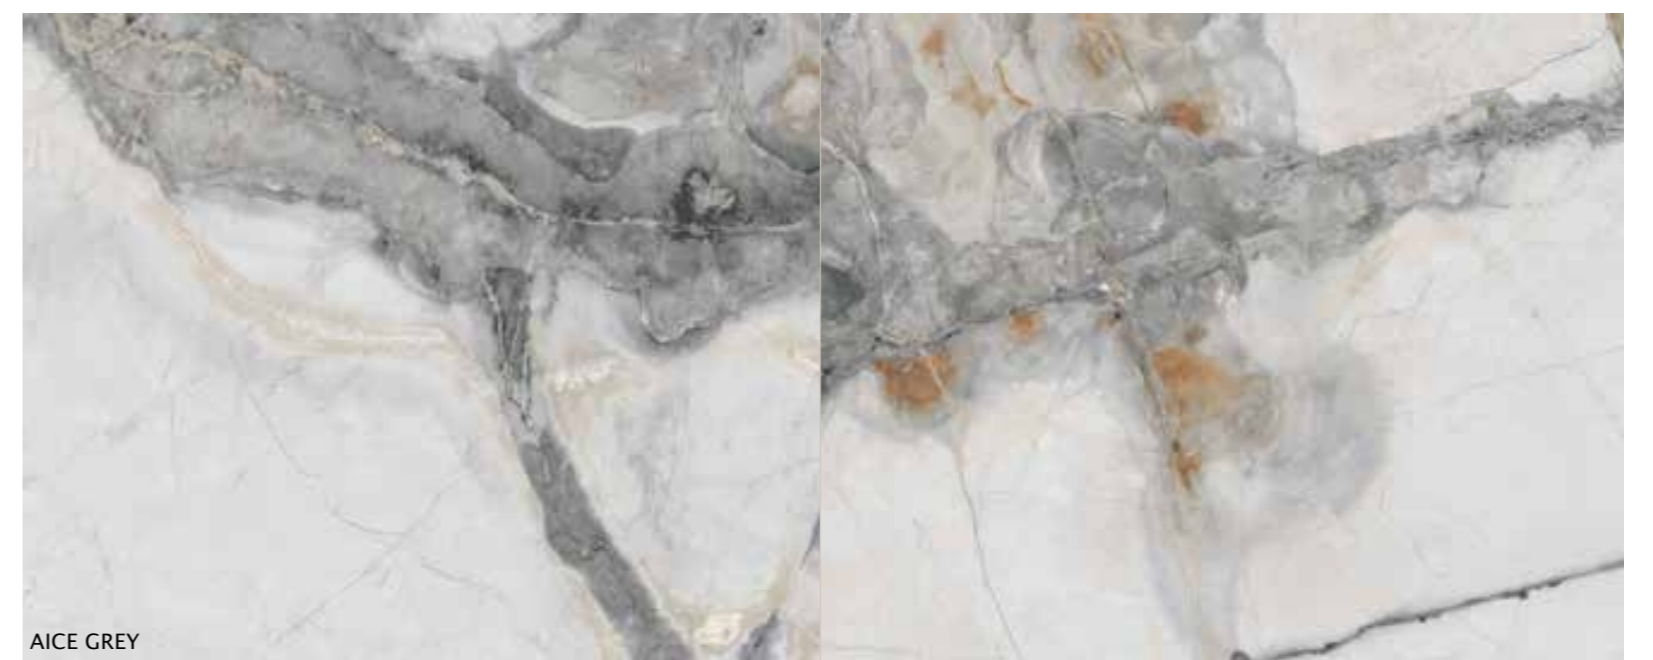

Revestimiento Aice Grey 60x120 · Italy Miele 20x120

AICE GREY