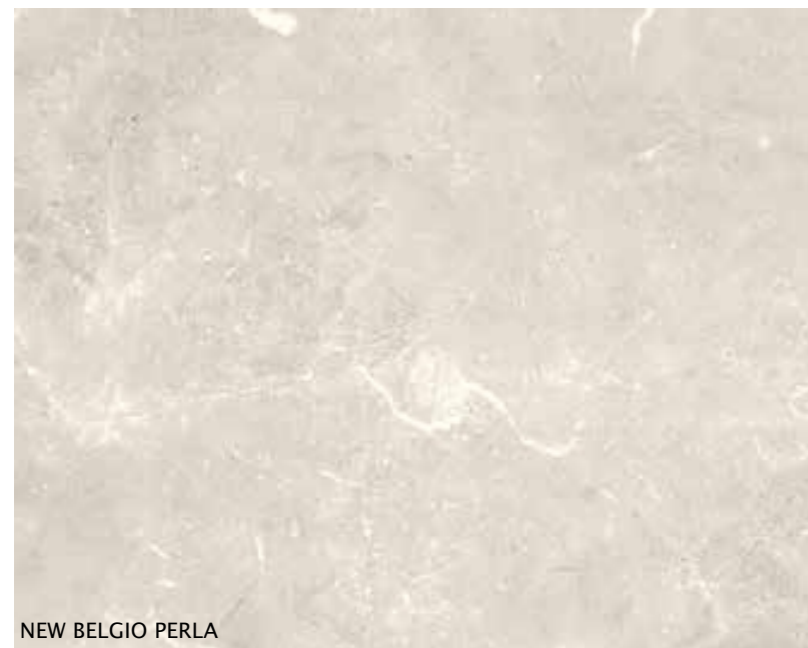

60x120 23,6"x46,8"

Pavimento New Belgio Marrón /Gris 60x60

NEW BELGIO PERLA

NEW BELGIO MARRON | GRIS

60x120 23,6"x46,8"

PISSA

Pavimento Pissa Gris 60x120

PISSA SILVER