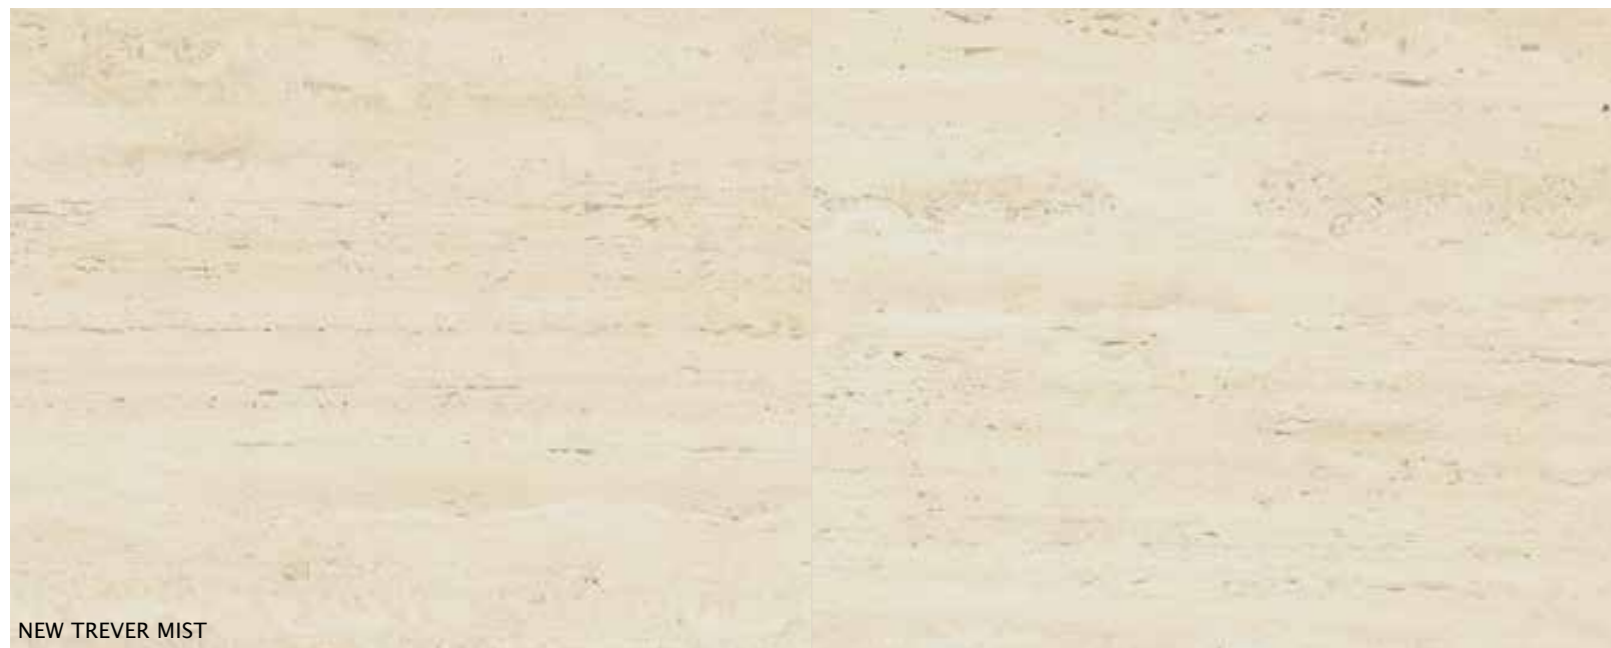

NEW TREVER MIST