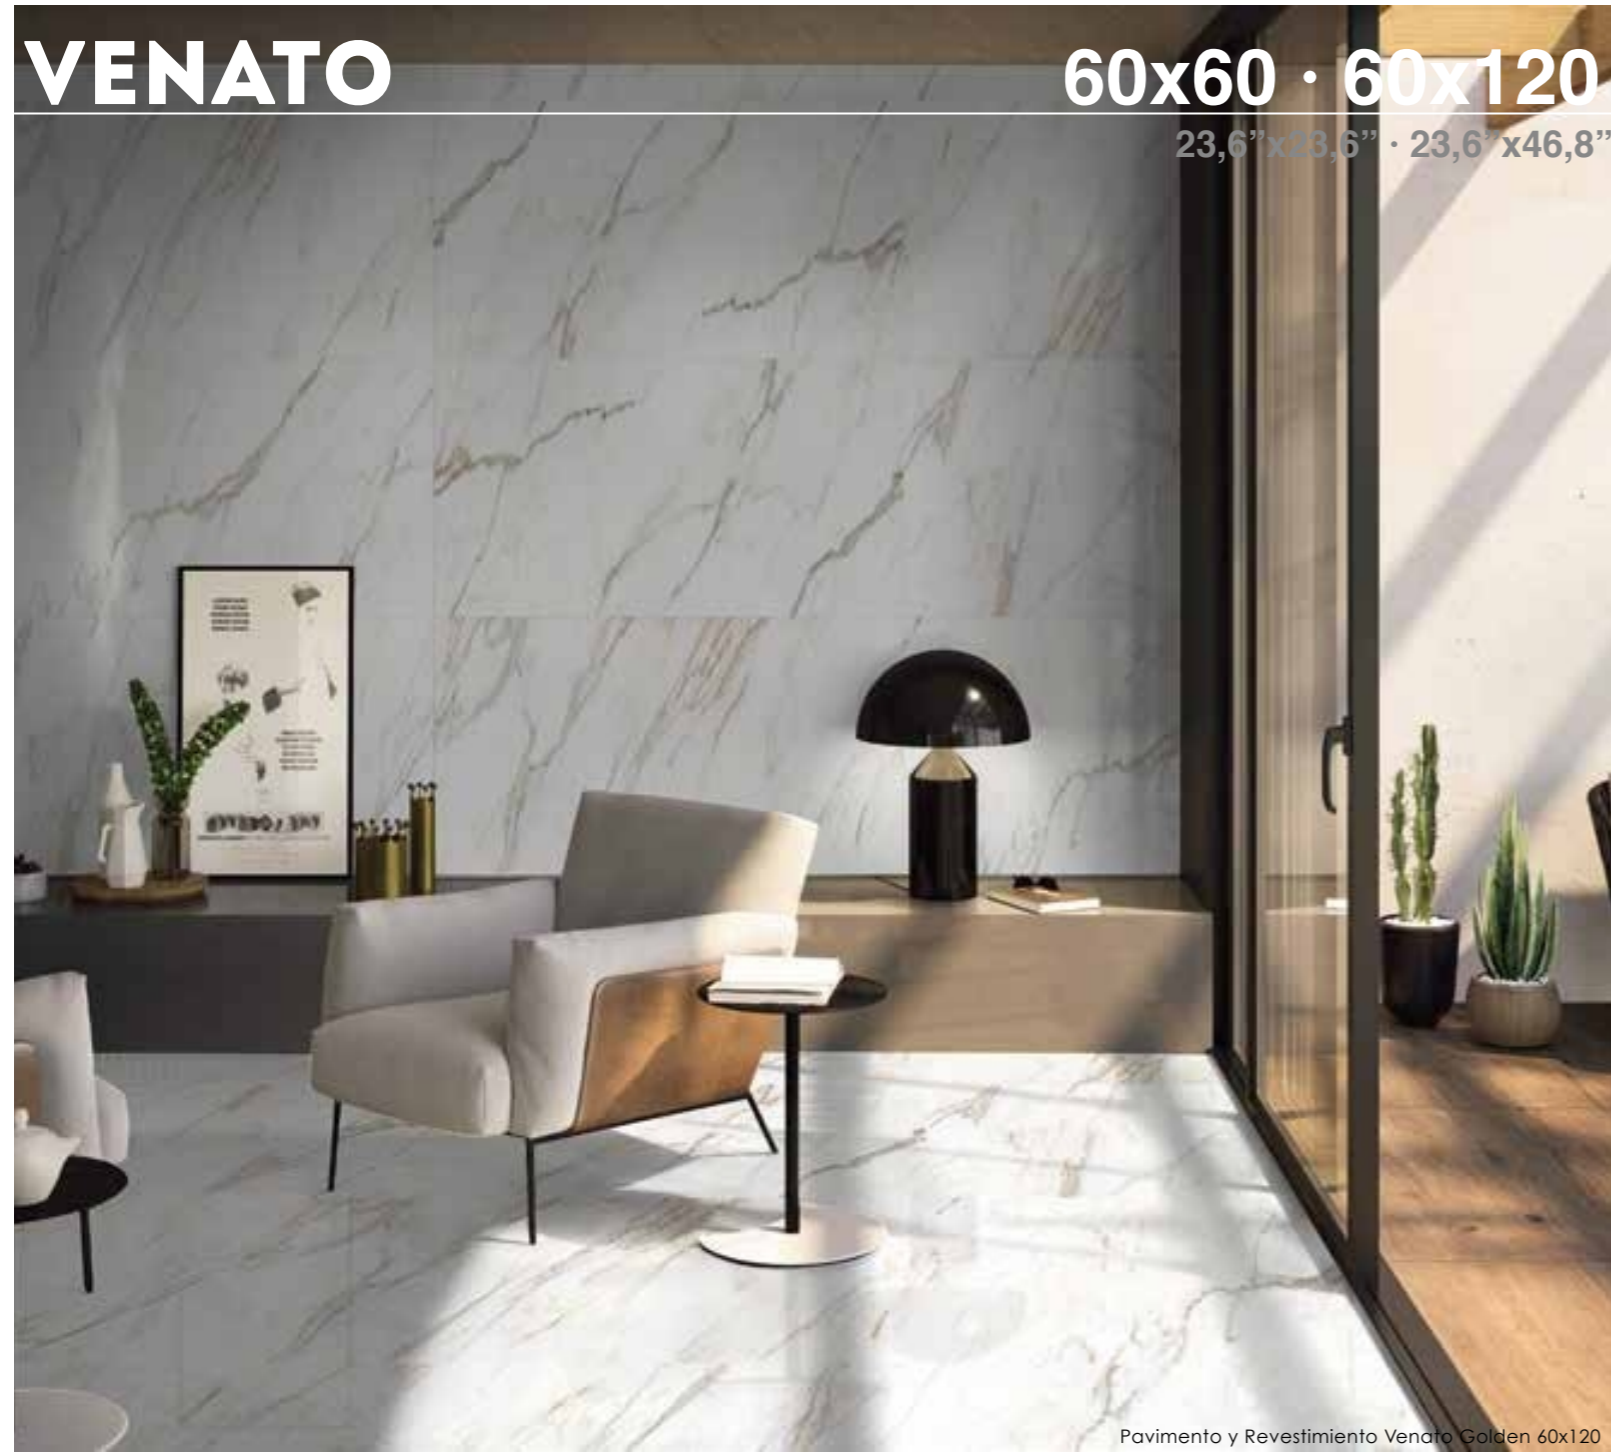

DISPONIBLE 60x60 · 80x80 · 60x120 PORCELÁNICO MATE
AVAILABLE 60x60 · 80x80 · 60x120 MATT PORCELAIN

MEDICI

VENATO

60x60 · 60x120

23,6"x23,6" · 23,6" x46,8"

Pavimento y Revestimiento Venato Golden 60x120

VENATO GOLDEN

60x120 23,6"x46,8"

SIENA

Revestimiento Siena Gold Pulido 60x120

SIENA GOLD

COTTON

60x120 23,6"x46,8"

Pavimento Cotton Beige 60x120

COTTON BEIGE