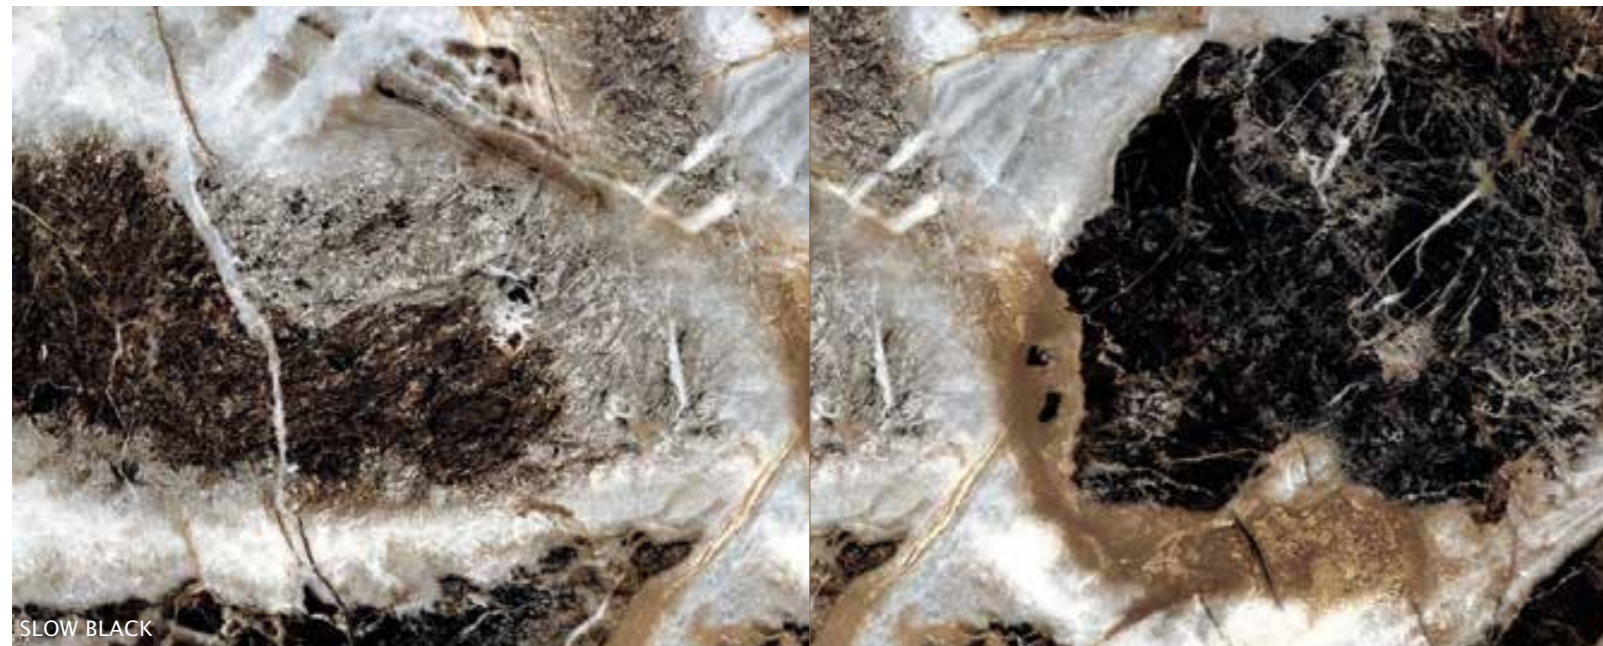

Revestimiento y Pavimento Sparta Gold 60x120

SPARTA GOLD

INTUR

60x120 23,6"x46,8"

Pavimento Intur Black 60x120

INTUR BLACK

SLOW BLACK

60x120 23,6"x46,8"