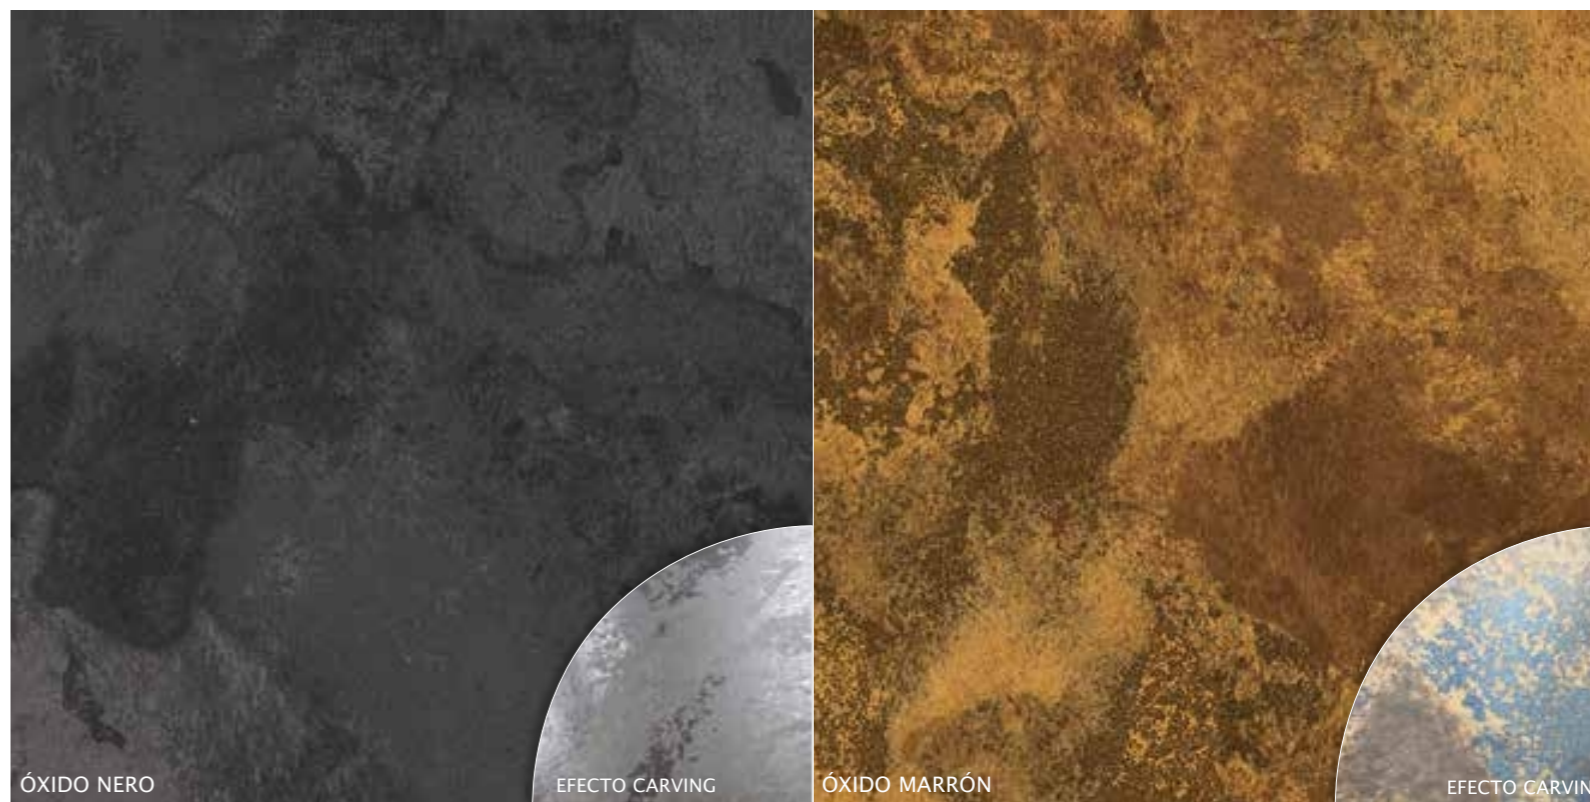

Pavimento Velez Noce 60x120 · Revestimiento Óxido Nero 60x120

ÓXIDO NERO

EFFECTO CARVING

ÓXIDO MARRÓN

EFFECTO CARVING

Palotrasa

PORCELÁNICO MATE RECTIFICADO CARVING

PORCELÁNICO MATE RECTIFICADO CARVING