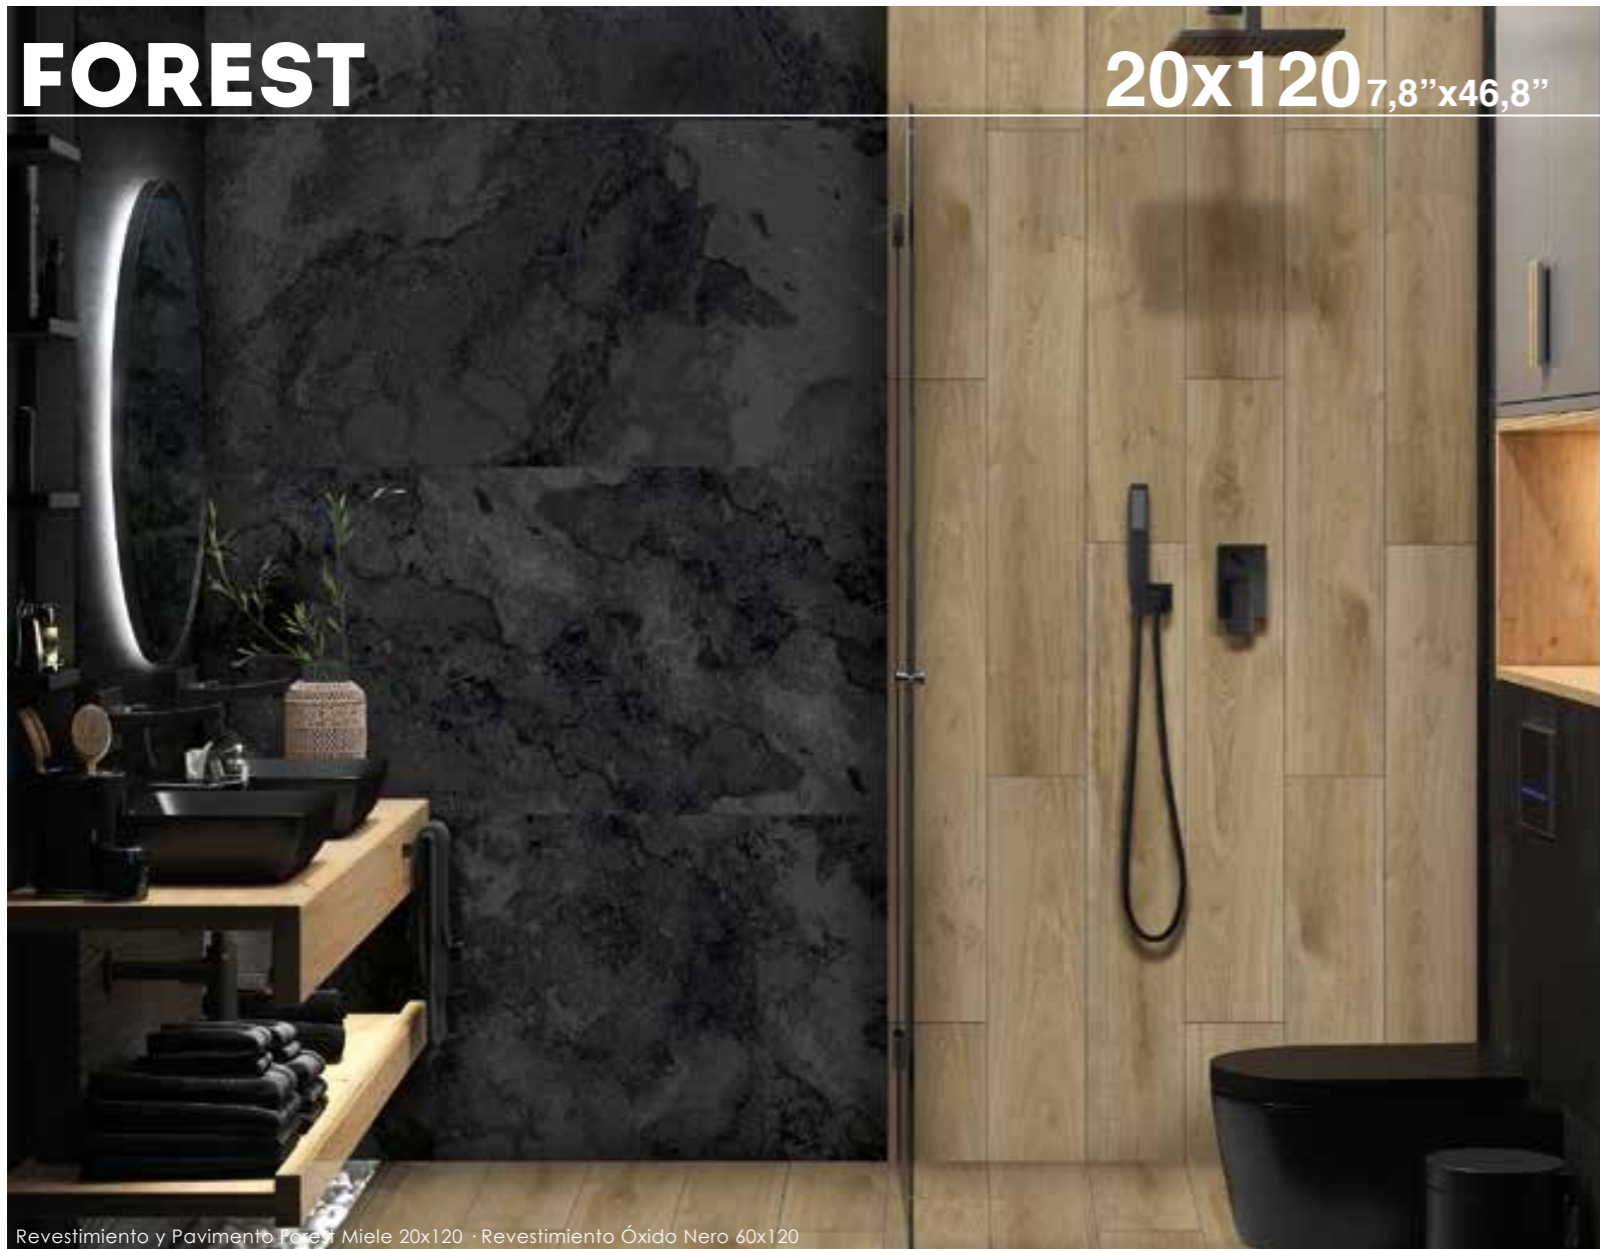

FOREST

20x120 7,8"x46,8"

Revestimiento y Pavimento Forest Miele 20x120 · Revestimiento Óxido Nero 60x120