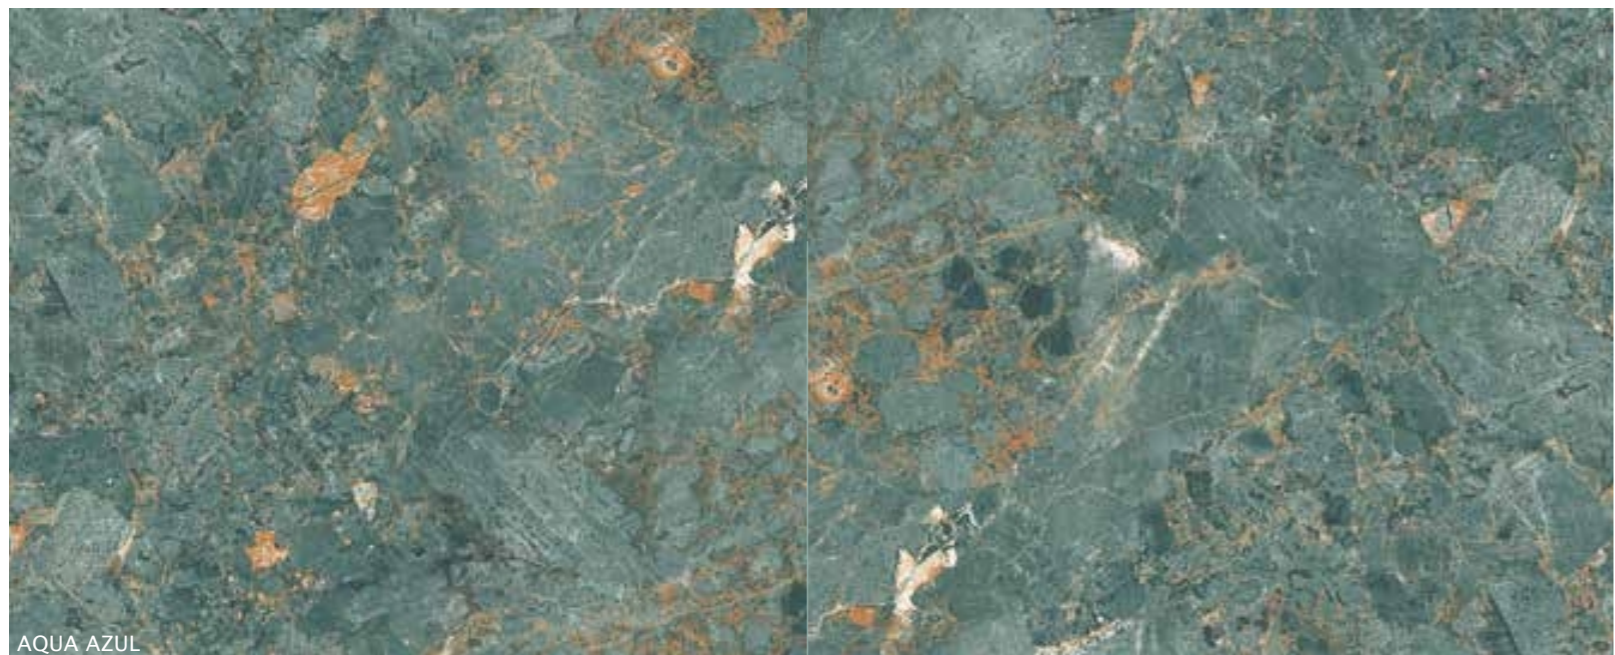

Pavimento Imagine Natural 60x120

IMAGINE NATURAL

AQUA

60x120 23,6"x46,8"

Revestimiento y Pavimento Aqua Azul 60x120

AQUA AZUL

60x120 23,6"x46,8"

SPARTA