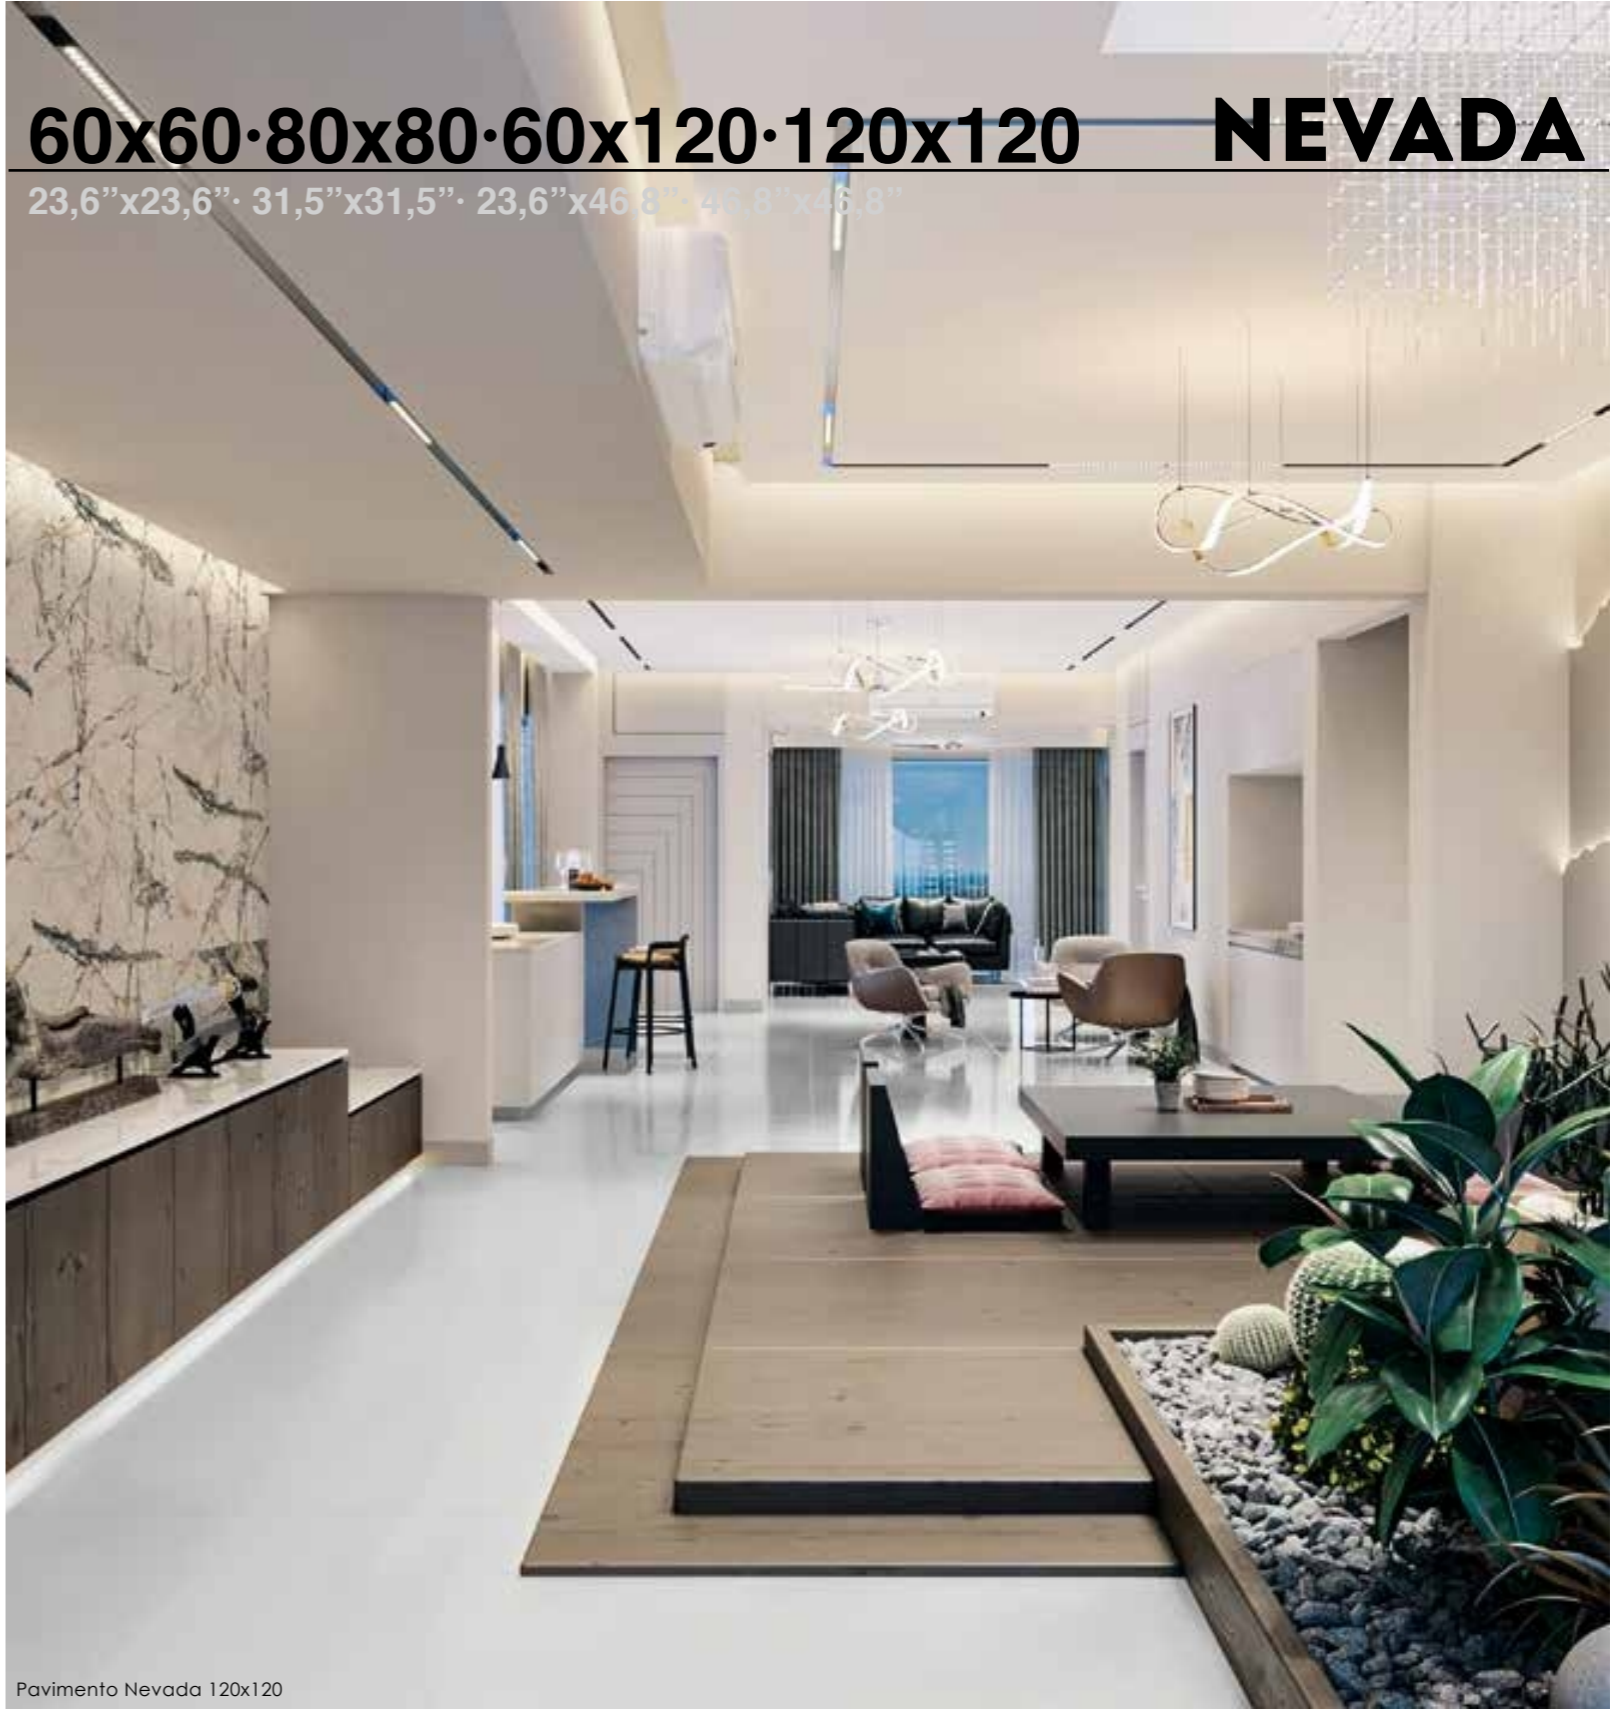

60x60·80x80·60x120·120x120

NEVADA

23,6"x23,6" · 31,5"x31,5" · 23,6"x46,8" · 46,8"x46,8"