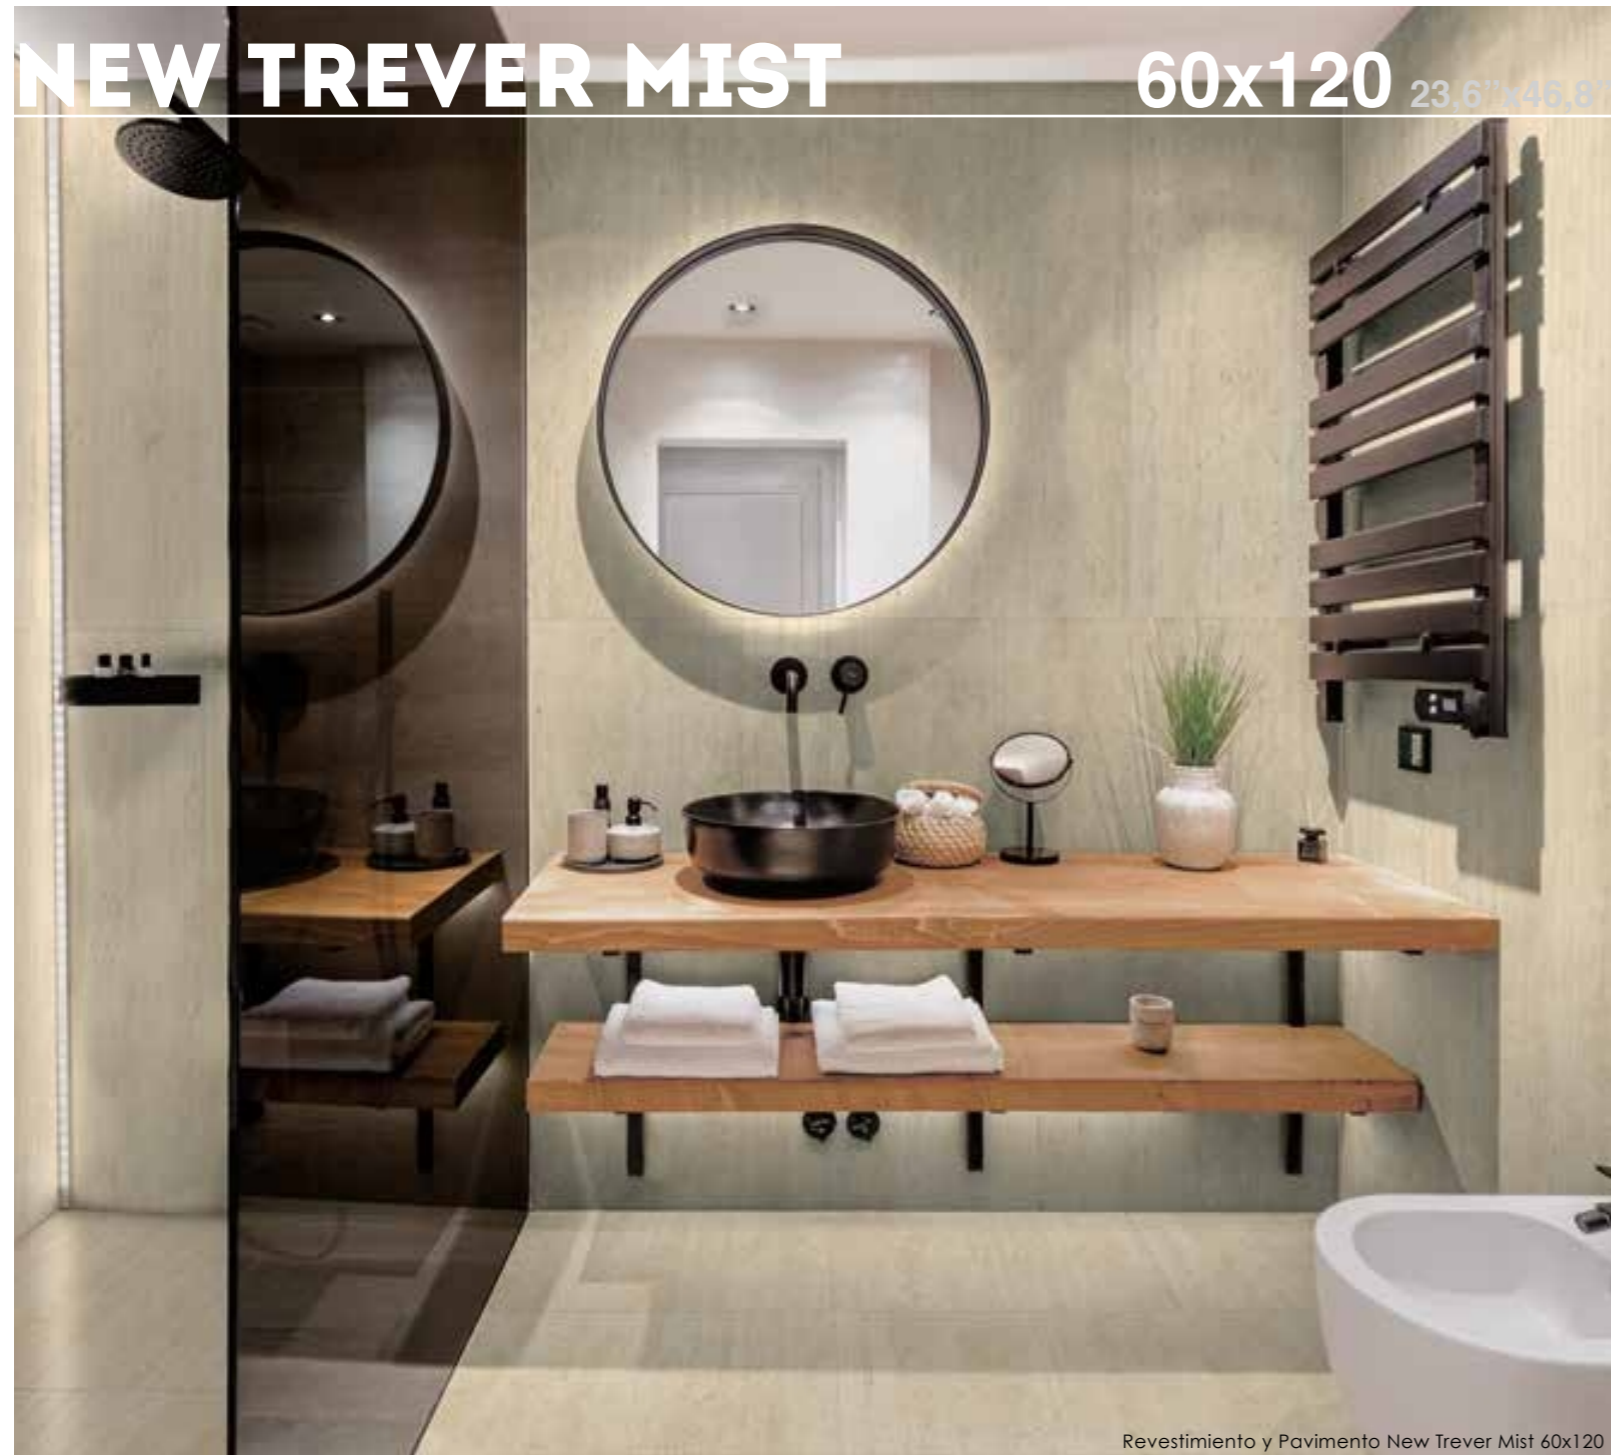

NEW TREVER MIST

60x120 23,6"x46,8"

Revestimiento y Pavimento New Trever Mist 60x120