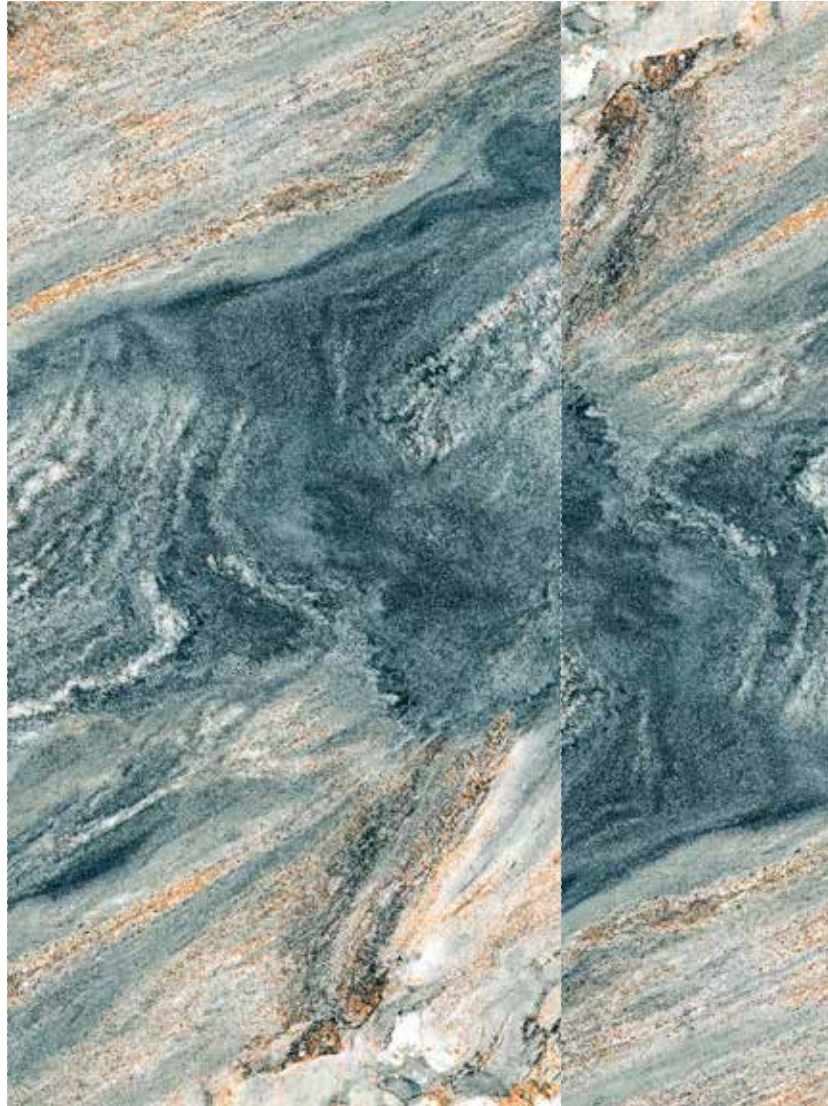

CORALINA

Coralina Natural 60x60 cm.

Coralina Beige 60x60 cm.

Coralina Gris 60x60 cm.

Paloro Rosa

Arica 60x120 cm

Paloro Rosa

Monet
30x60 cm. / 11.8" x 23.6"
60x60 cm. / 23.6" x 23.6"
60x120 cm. / 23.6" x 48.2"