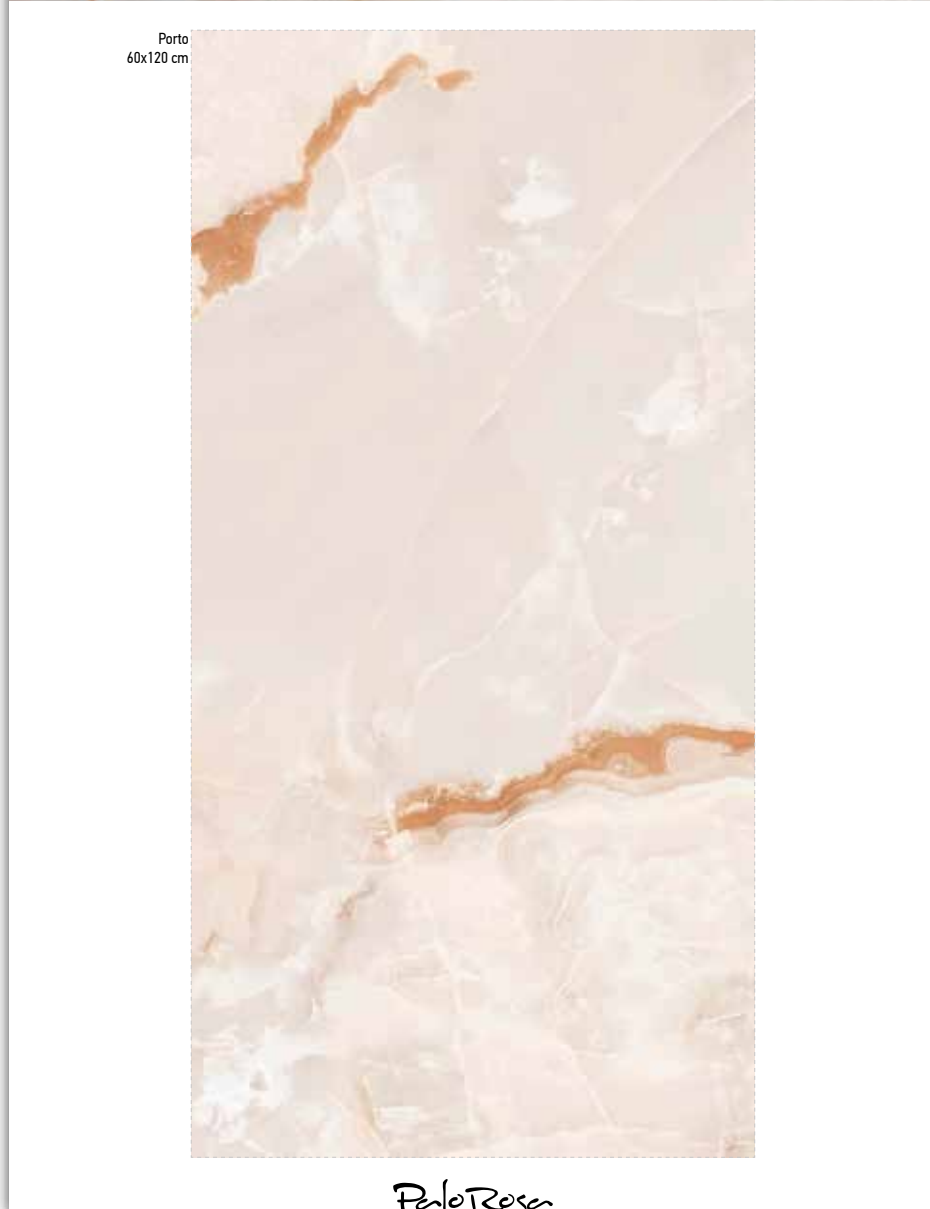

Palorosa

PLAZA ROYAL

Plaza Royal
60x120 cm.

PaloSosa

PORTO

Rio
60x120 cm. / 23.4" x 46.8"

PaloroSera

Formatos Disponibles