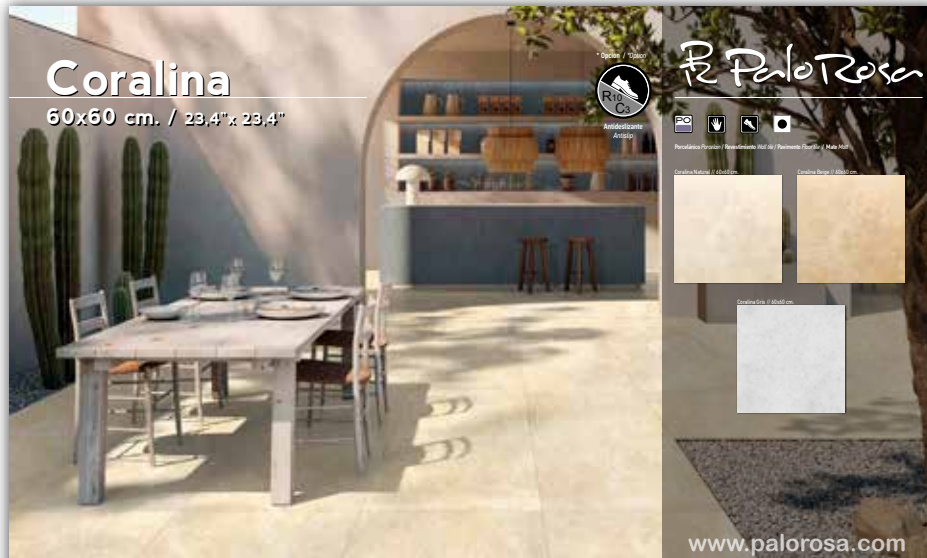

CORALINA

Coralina Natural 60x60 cm.

Coralina Beige 60x60 cm.

Coralina Gris 60x60 cm.

Paloro Rosa

Arica 60x120 cm

Paloro Rosa

Monet
30x60 cm. / 11.8" x 23.6"
60x60 cm. / 23.6" x 23.6"
60x120 cm. / 23.6" x 48.2"