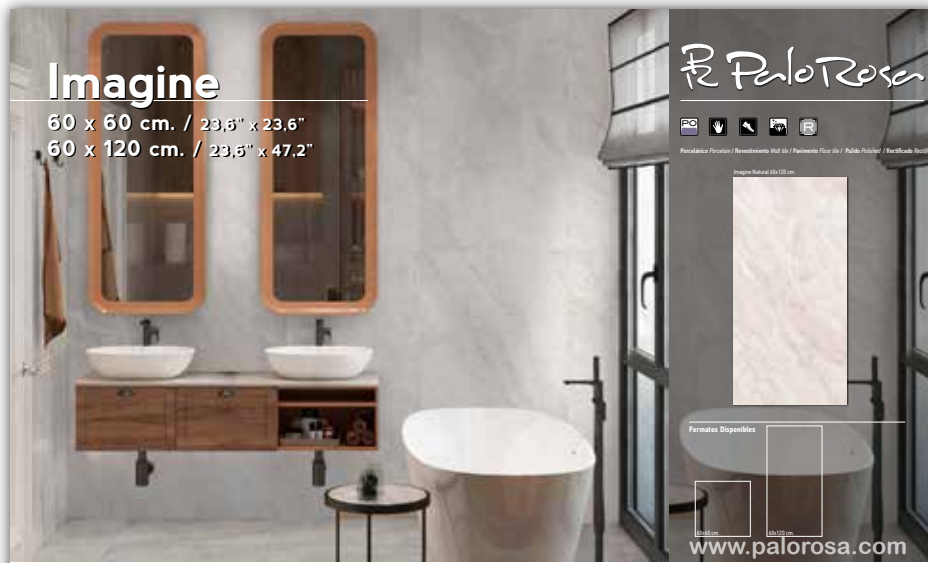

IMAGINE

Imagine

60 x 60 cm. / 23.6" x 23.6"

60 x 120 cm. / 23.6" x 47.2"

Palo Rosa

Imagine Natural 60x120 cm.

Formatos Disponibles

www.palorosa.com

Palo Rosa