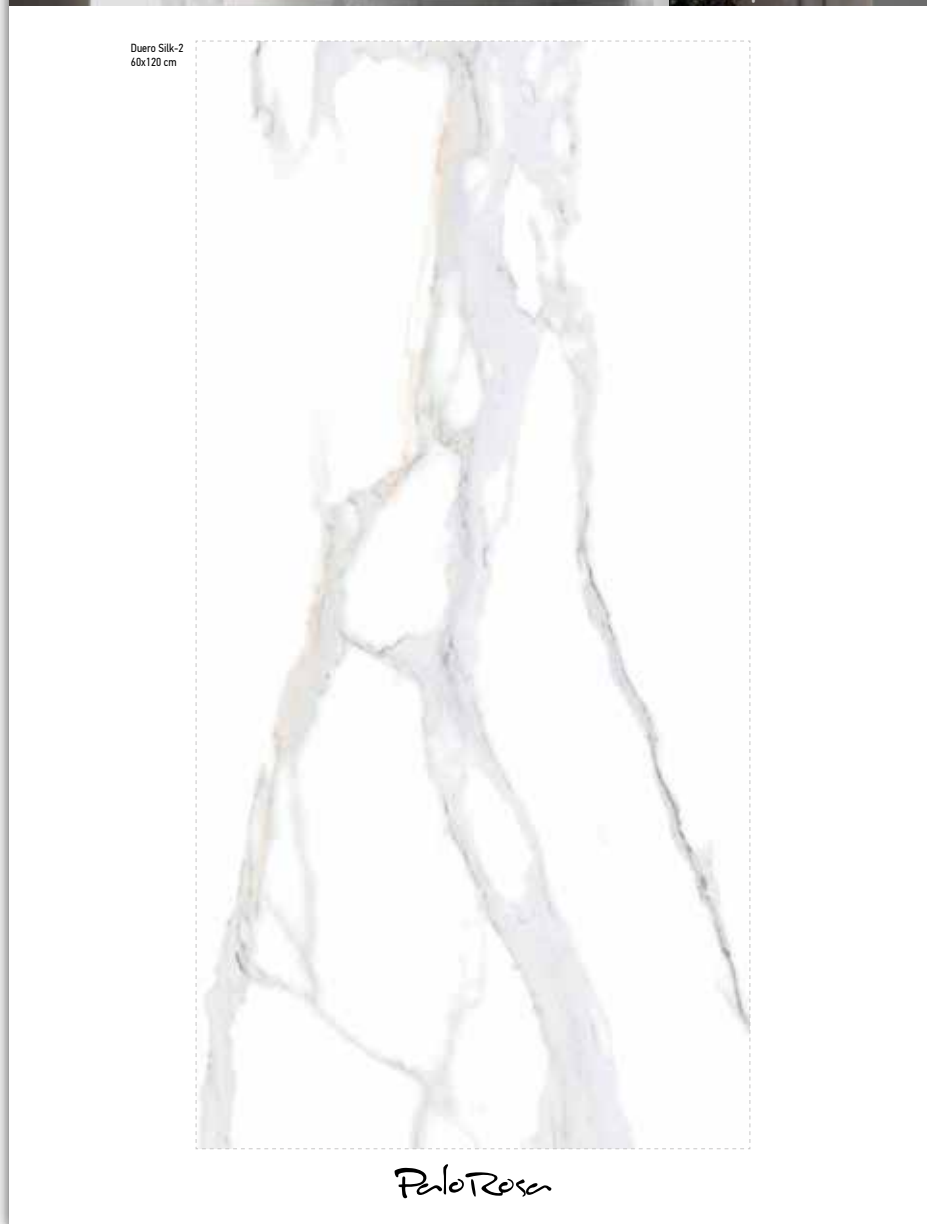

DUERO SILK2

Elba Statuario
60x120 cm.

PaloroRosa

GAMBOA

Gamboa 60x120 cm

Palo Rosa

GEMMA

Gemma White
60x120 cm