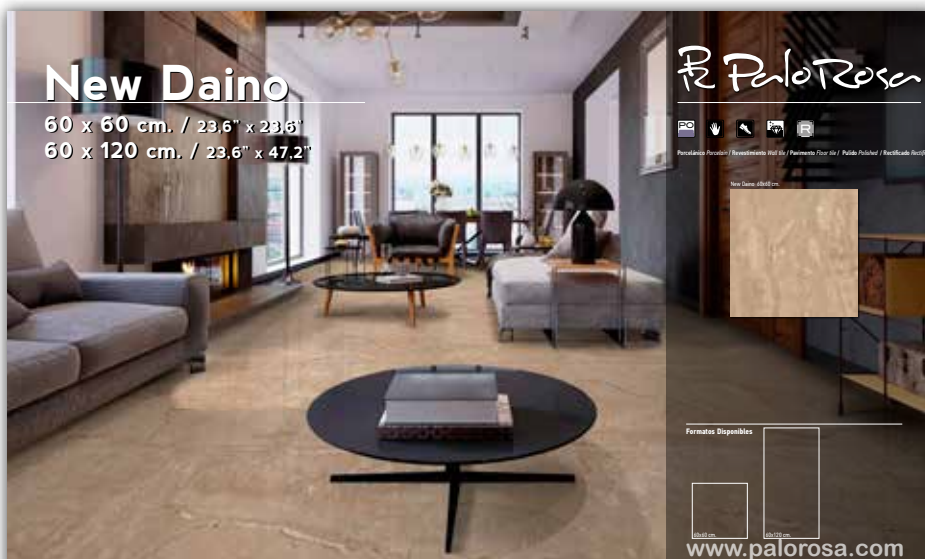

Nevada
60x120 cm

Paloro Rosa

NEW AURA

New Aura 60x120 cm.

Paloro Rosa

NEW DAINO

New Daino 60x60 cm.

Palo Rosa