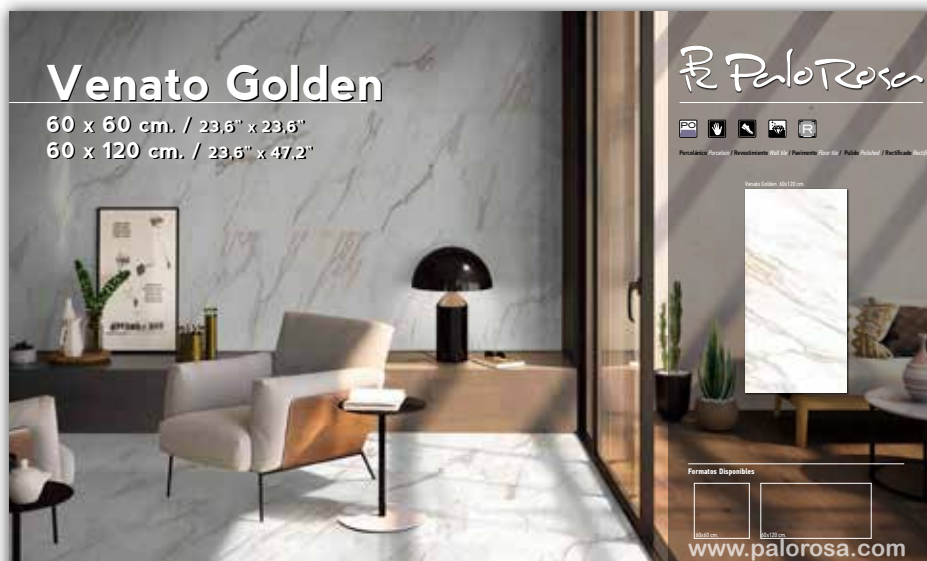

Trastevere
60x120 cm

Palo Rosa

Turis Bianco
60x120 cm

PaloRosa

VENATO

Venato Golden
60x120 cm.

PaloRosa

VERONA

Verona Bianco 60x120 cm

Verona Beige 60x120 cm

PaloroSera

APOLO

Apolo 60x120 cm

PaloroSera

ATENEA

Atenea. 60x120 cm. / 23,6" x 47,2"