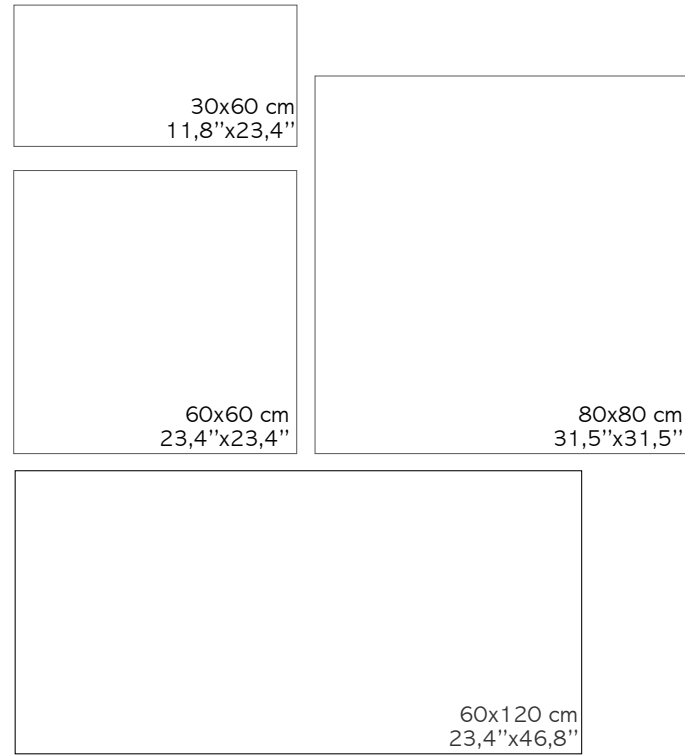

30x60 cm./11,8"x23,4"   60x60 cm./23,4"x23,4"   80x80 cm./31,5"x31,5"   60x120 cm./23,4"x46,8"

PORCELANICO RECTIFICADO
Rectified Porcelain

REVESTIMIENTO / PAVIMENTO
Wall Tiles / Floor Tiles

MATE
Matt

Formatos Disponibles / Availables Formats

Colores Disponibles / Availables colors

SINAI PERLA