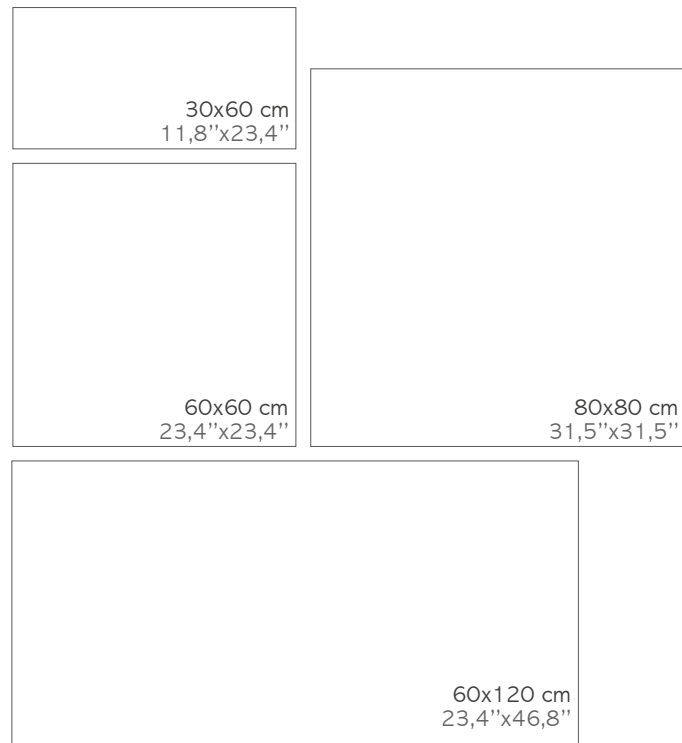

MATE
Matt

Formatos Disponibles / Availables Formats

Colores Disponibles / Availables colors

TERRAT BIANCO

TERRAT ANTRACITA

TERRAT NOCE

30x60cm. / 60x60cm. / 80x80cm. / 60x120cm.
11,8"x23,4" / 23,4"x23,4" / 31,5"x31,5" / 23,4"x46,8"