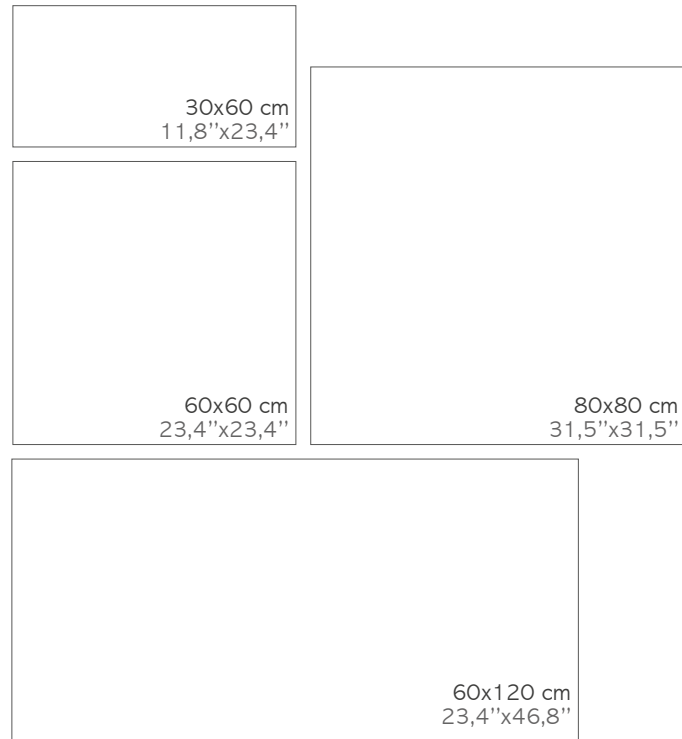

Colores Disponibles / Availables colors

PEDRALITA NATURAL

PEDRALITA GRIS

PEDRALITA ARENA

30x60cm. / 60x60cm. / 80x80cm. / 60x120cm.

11,8"x23,4" / 23,4"x23,4" / 31,5"x31,5" / 23,4"x46,8"

Pavimento Pedralita Natural 60x1cm.