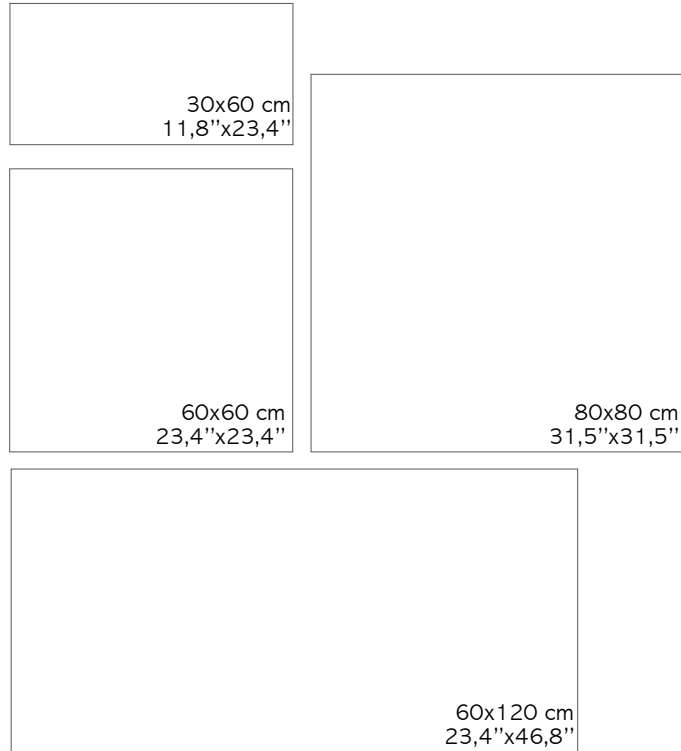

30x60 cm./11,8"x23,4"   60x60 cm./23,4"x23,4"   80x80 cm./31,5"x31,5"   60x120 cm./23,4"x46,8"

PORCELANICO RECTIFICADO
Rectified Porcelain

REVESTIMIENTO / PAVIMENTO
Wall Tiles / Floor Tiles

MATE
Matt

Formatos Disponibles / Availables Formats