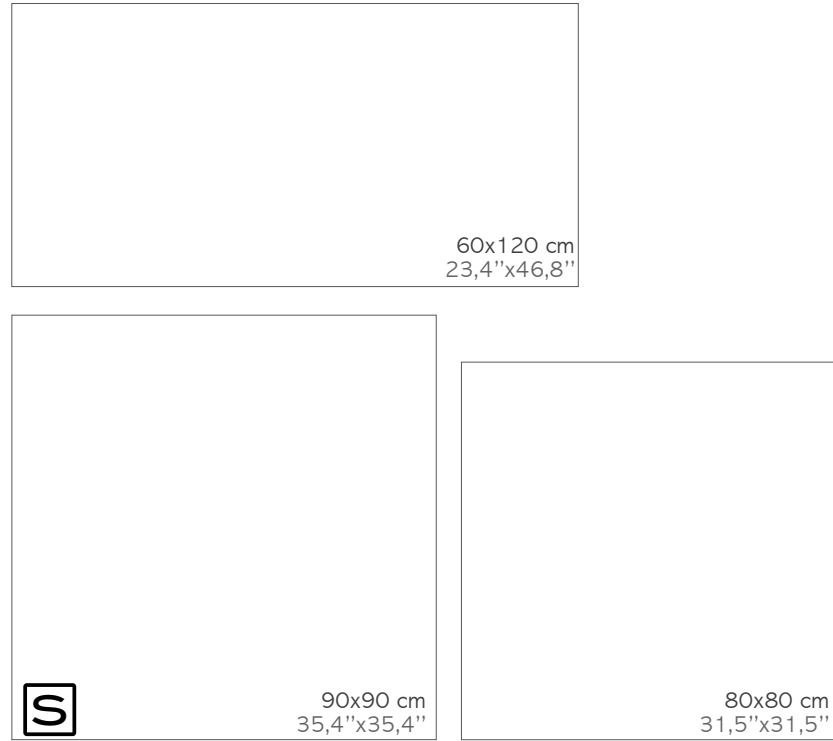

80x80 cm./31,5"x31,5"   60x120 cm./23,4"x46,8"   90x90 cm./ 35,4"x35,4"

PORCELANICO RECTIFICADO
Rectified Porcelain

REVESTIMIENTO / PAVIMENTO
Wall Tiles / Floor Tiles

PULIDO
Polished

Formatos Disponibles / Availables Formats

Colores Disponibles / Availables colors

TRIANA CHOCOLATE