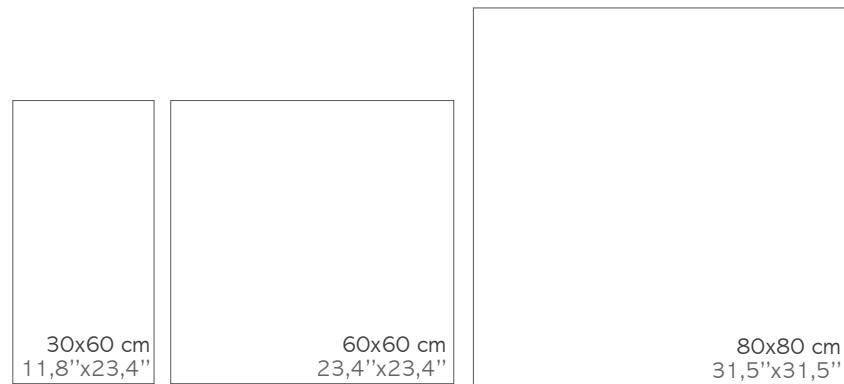

TRAVERTINO

Grupo K

30x60 cm./11,8"x23,4"   60x60 cm./23,4"x23,4"   80x80 cm./31,5"x31,5"

PORCELANICO RECTIFICADO
Rectified Porcelain

REVESTIMIENTO / PAVIMENTO
Wall Tiles / Floor Tiles

MATE
Matt

Formatos Disponibles / Availables Formats

Colores Disponibles / Availables colors