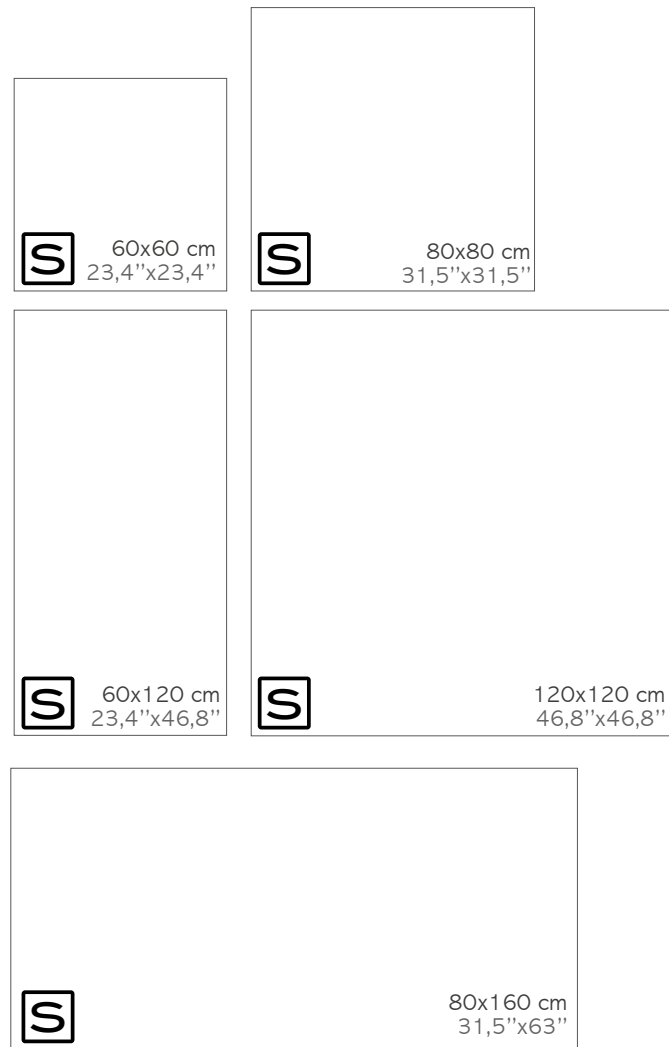

60x60 cm./23,4"x23,4"   80x80 cm./31,5"x31,5"   60x120 cm./23,4"x46,8"   120x120 cm./46,8"x46,8"   80x160 cm./31,5"x63"

PORCELANICO RECTIFICADO
Rectified Porcelain

REVESTIMIENTO / PAVIMENTO
Wall Tiles / Floor Tiles

MATE / PULIDO
Matt / Policed

Formatos Disponibles / Available Formats

Colores Disponibles / Available colors

LIBRA MARFIL

PACKING LIST

Modelo / Model	Formato / Size	Piezas x Caja Pieces x Box	m2 x caja m2 x Box	kg. x caja kg. x box	Cajas x pallet Boxes x pallet	m2 x pallet	kg. x Pallet
P. RECTIFICADO PULIDO	60 x 60 cm.	4	1,44	32,00	40	57,60	1.280
P. RECTIFICADO PULIDO	80 x 80 cm.	3	1,92	43,00	28	53,76	1.204
P. RECTIFICADO PULIDO	60 x 120 cm.	2	1,44	32,00	30	43,20	960
P. RECTIFICADO PULIDO	120 x 120 cm.	2	2,88	62,00	16	46,08	992
P. RECTIFICADO PULIDO	80 x 160 cm.	2	2,56	56,00	24	61,44	1.416

60x60cm. / 80x80cm./ 60x120cm.
80x160cm./120x120cm.

23,4"x23,4" / 31,5"x31,5" / 23,4"x46,8"
31,5"x 63" / 46,8"x46,8"