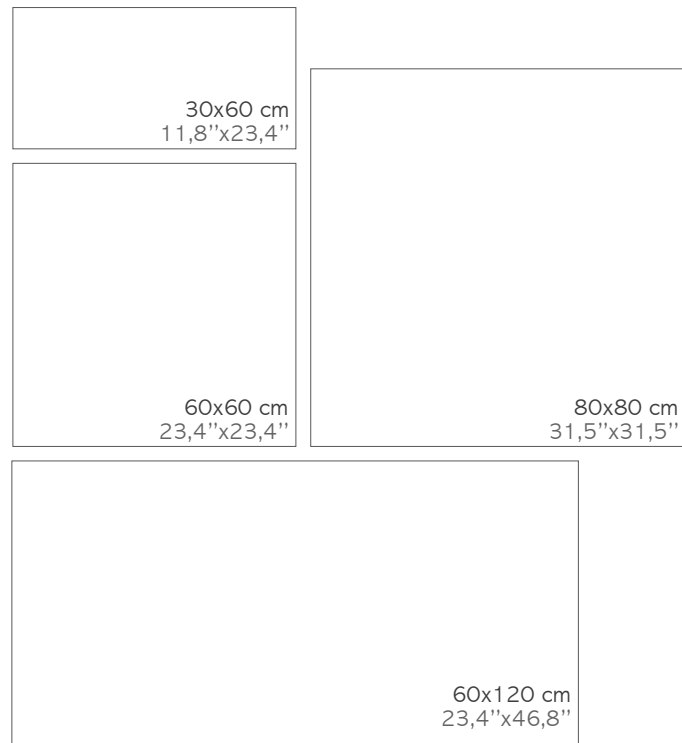

30x60 cm./11,8"x23,4"   60x60 cm./23,4"x23,4"   80x80 cm./31,5"x31,5"   60x120 cm./23,4"x46,8"

PORCELANICO RECTIFICADO
Rectified Porcelain

REVESTIMIENTO / PAVIMENTO
Wall Tiles / Floor Tiles

MATE
Matt

Formatos Disponibles / Availables Formats