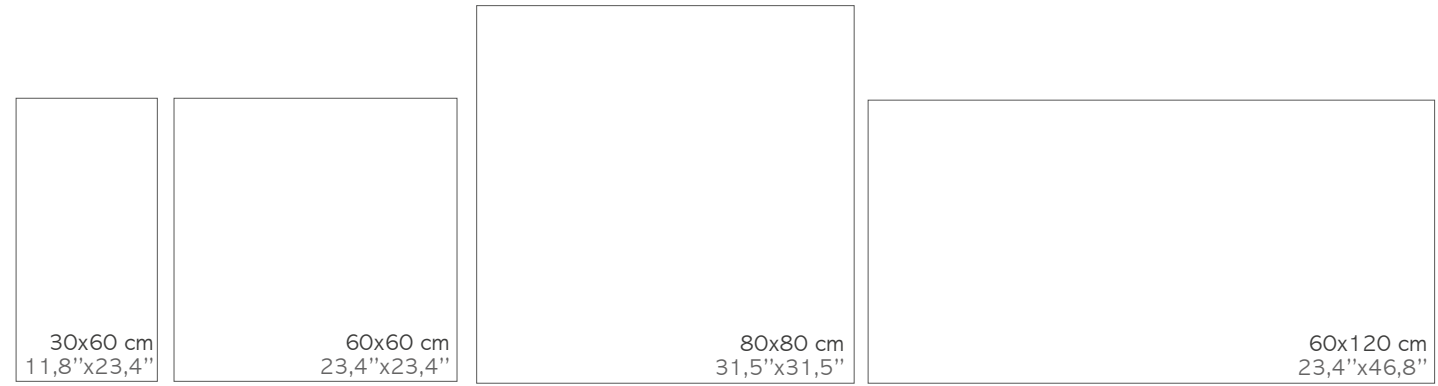

30x60 cm./11,8"x23,4"   60x60 cm./23,4"x23,4"   80x80 cm./31,5"x31,5"   60x120 cm./23,4"x46,8"

PORCELANICO RECTIFICADO
Rectified Porcelain

REVESTIMIENTO / PAVIMENTO
Wall Tiles / Floor Tiles

MATE
Matt

Formatos Disponibles / Availables Formats

Colores Disponibles / Availables colors