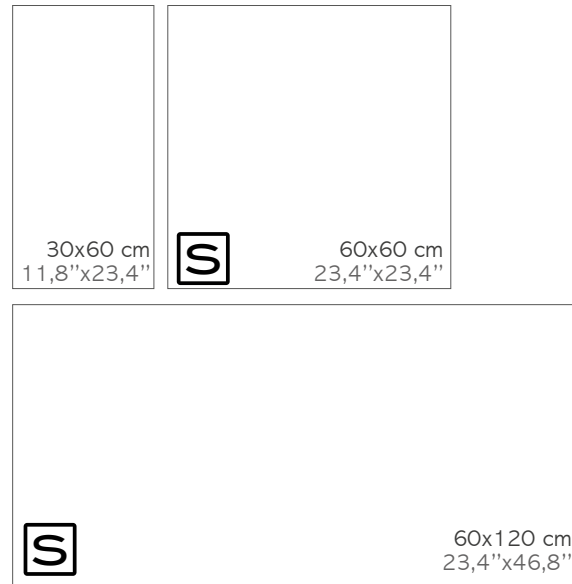

Colores Disponibles / Availables colors

BRAVO BEIGE

BRAVO BIANCO

BRAVO GREY

60x60cm. / 80x80cm. / 60x120cm.
23,4"x23,4" / 31,5"x31,5" / 23,4"x46,8"

Pavimento Bravo Grey 60x60cm.

PACKING LIST

Modelo / Model	Formato / Size	Piezas x Caja Pieces x Box	m2 x caja m2 x Box	kg. x caja kg. x box	Cajas x pallet Boxes x pallet	m2 x pallet	kg. x Pallet
P. RECTIFICADO	60 x 60 cm.	4	1,44	46,00	32	46,08	1.023
P. RECTIFICADO	80 x 80 cm.	3	1,92	43,00	28	53,76	1.204
P. RECTIFICADO	60 x 120 cm.	2	1,44	32,00	30	43,20	960