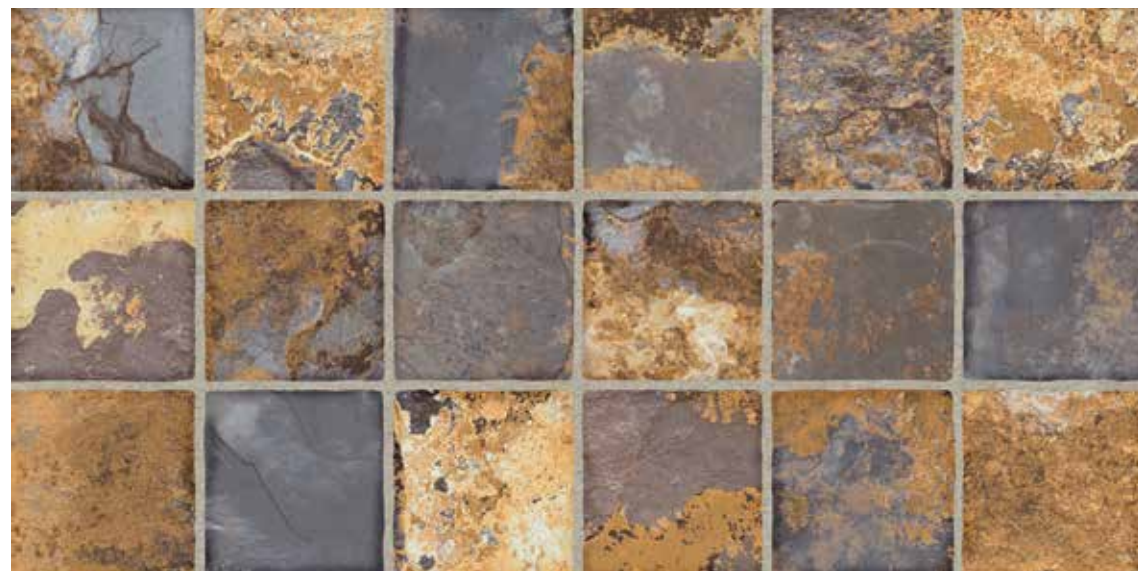

MATE
Matt

Formatos Disponibles / Availables Formats

Colores Disponibles / Availables colors

BENGALA NATURAL

BENGALA DECO NATURAL

BENGALA

30x60cm.
11,8"x23,4"

Pavimento Bengala Natural 30x60cm.