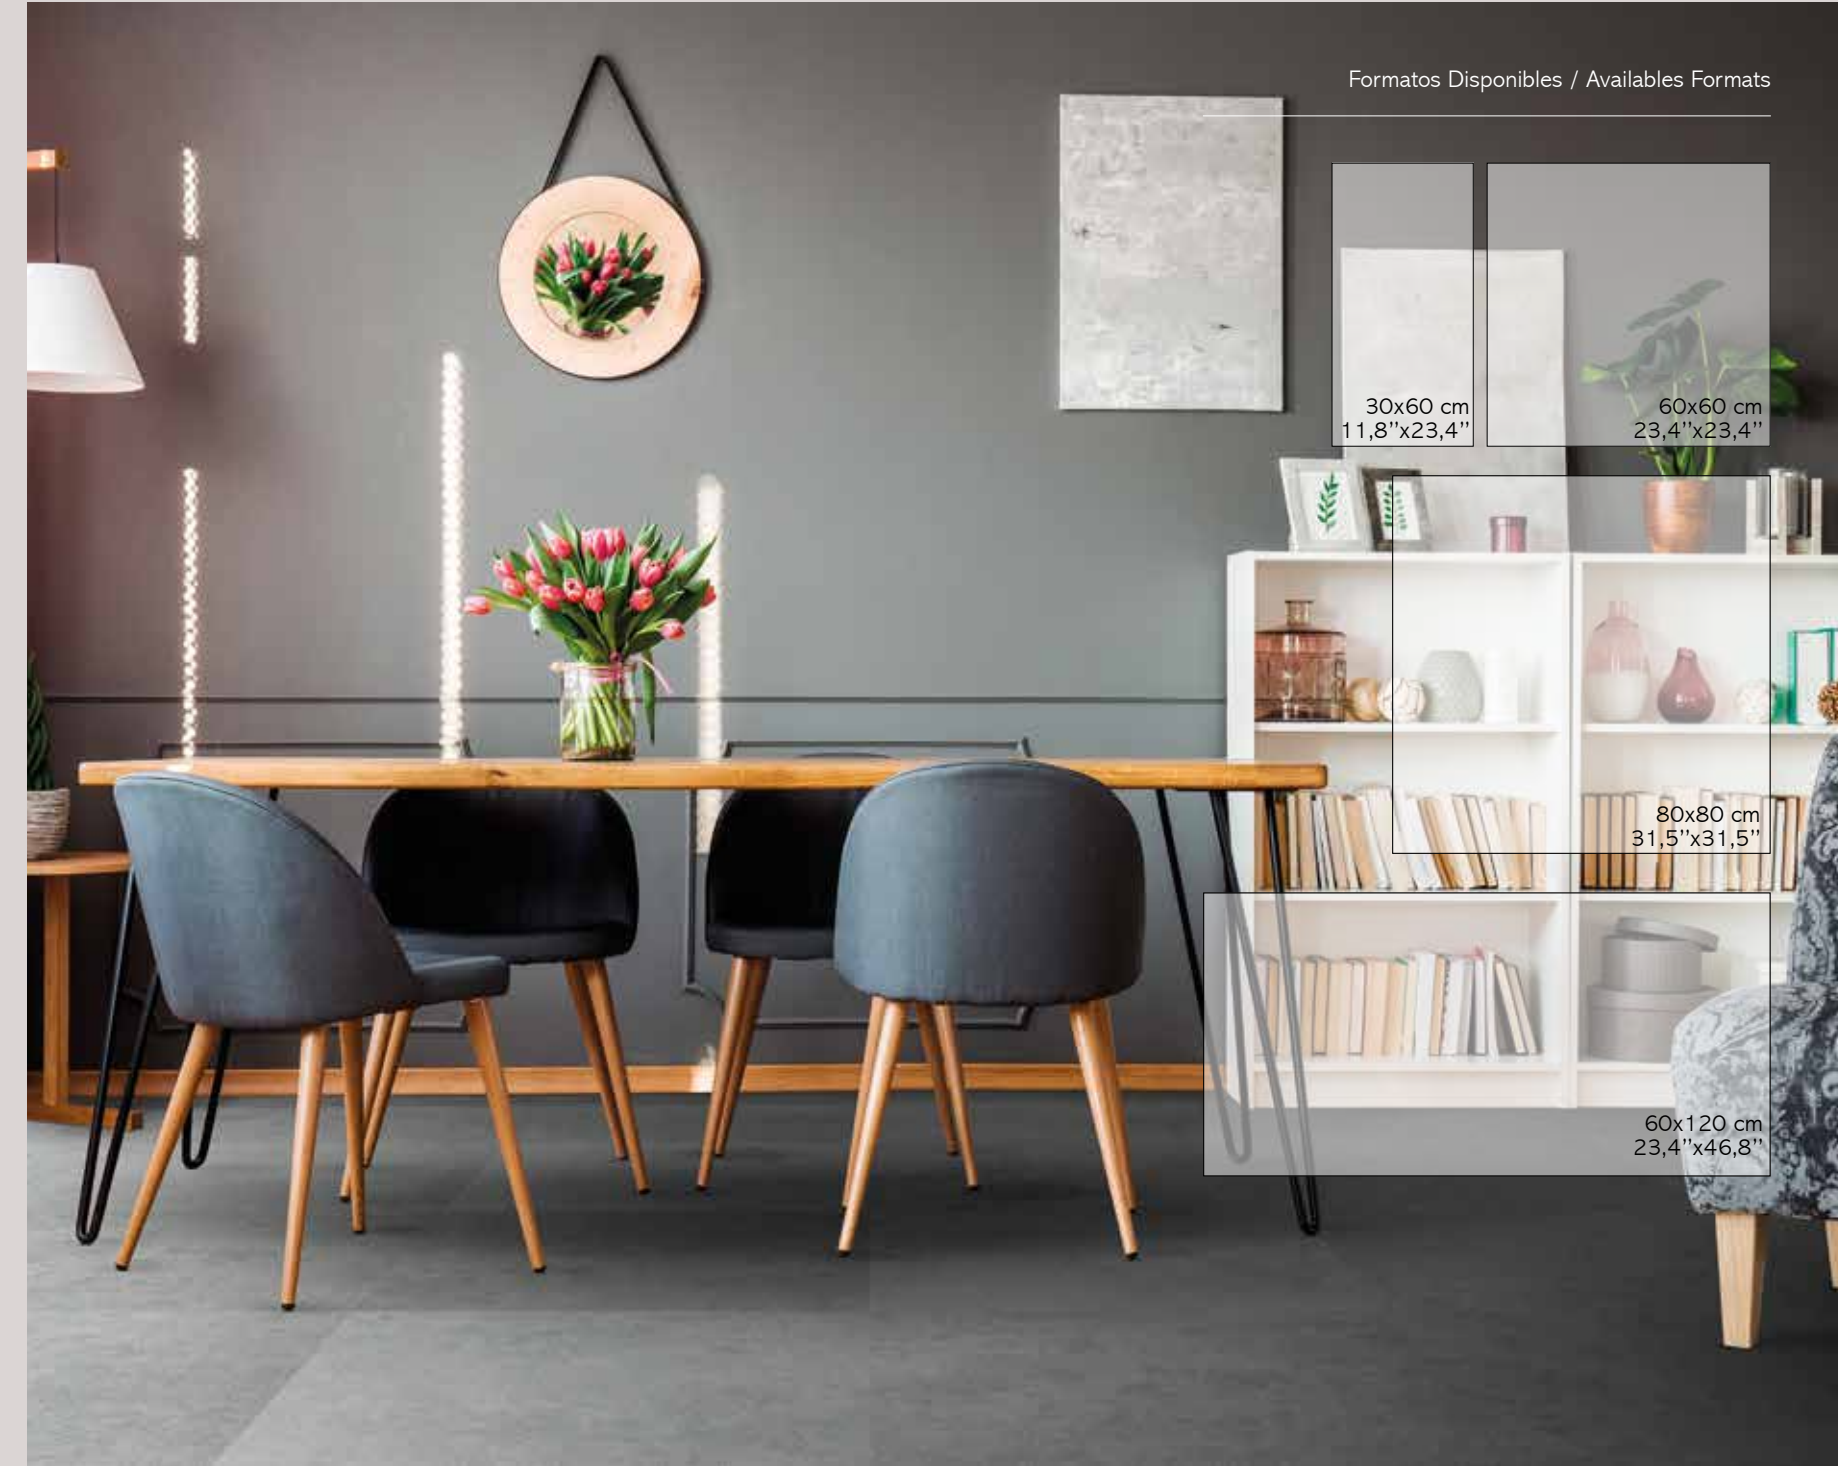

PEDRA BIANCO

PEDRA GREY

PEDRA CHOCO

PEDRA NEGRO

30x60cm. / 60x60cm. / 80x80cm. / 60x120cm.
11,8"x23,4" / 23,4"x23,4" / 31,5"x31,5" / 23,4"x46,8"

Formatos Disponibles / Available Formats

Pavimento Pedra Grey 60x60cm.