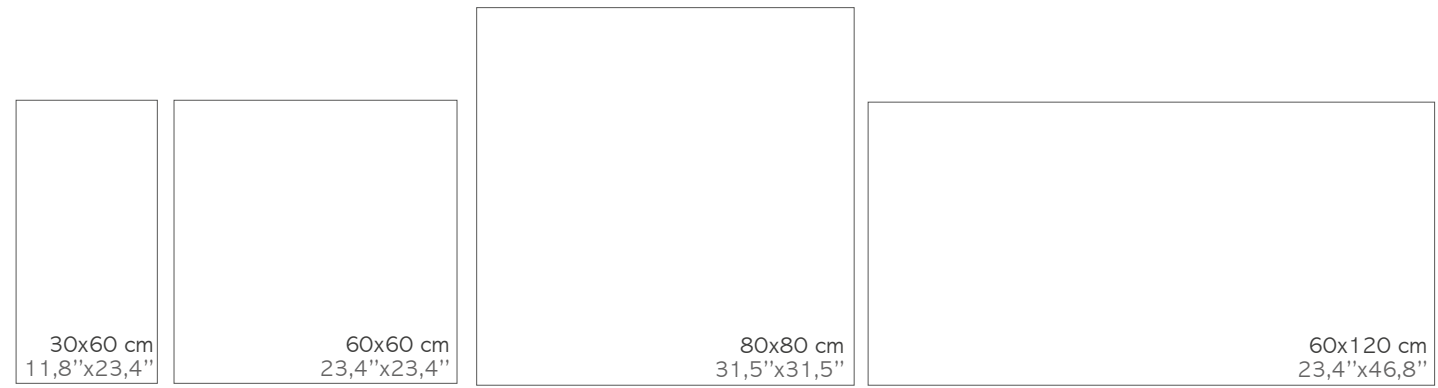

MARMOL Romano

Grupo TO

30x60 cm./11,8"x23,4"   60x60 cm./23,4"x23,4"   80x80 cm./31,5"x31,5"   60x120 cm./23,4"x46,8"

PORCELANICO RECTIFICADO
Rectified Porcelain

REVESTIMIENTO / PAVIMENTO
Wall Tiles / Floor Tiles

MATE
Matt

Formatos Disponibles / Availables Formats

Colores Disponibles / Availables colors