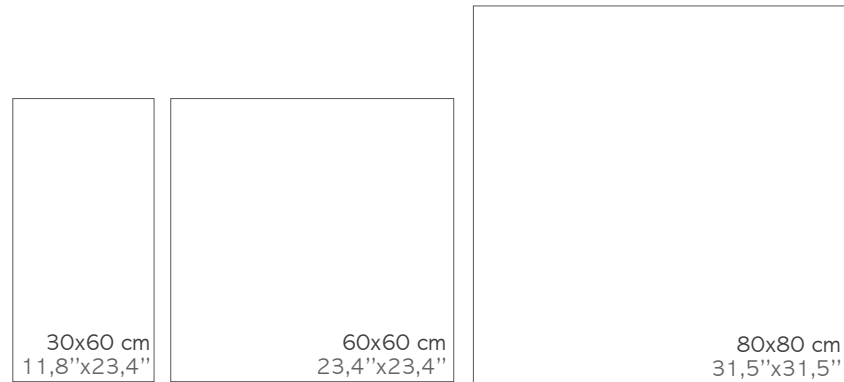

30x60 cm./11,8"x23,4"   60x60 cm./23,4"x23,4"   80x80 cm./31,5"x31,5"

PORCELANICO RECTIFICADO
Rectified Porcelain

REVESTIMIENTO / PAVIMENTO
Wall Tiles / Floor Tiles

MATE
Matt

Formatos Disponibles / Availables Formats

Colores Disponibles / Availables colors