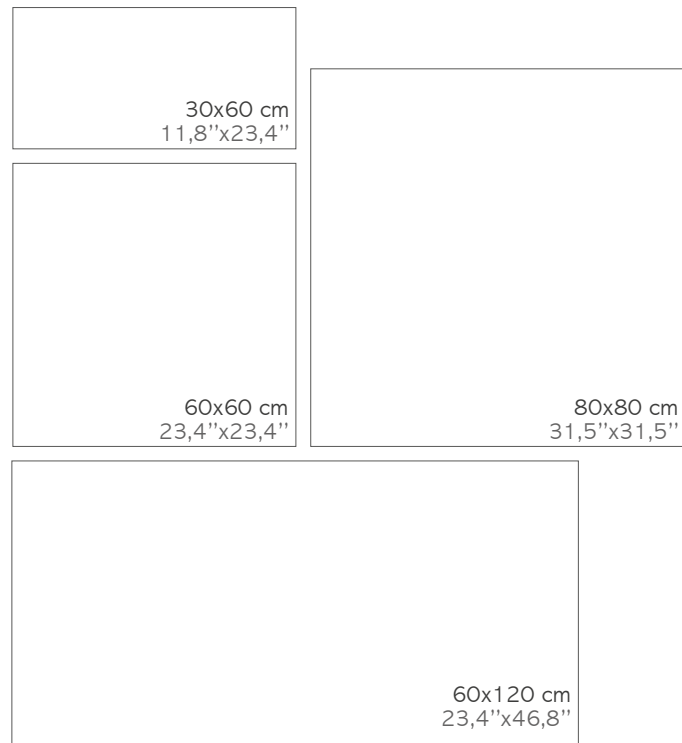

30x60 cm./11,8"x23,4"   60x60 cm./23,4"x23,4"   80x80 cm./31,5"x31,5"   60x120 cm./23,4"x46,8"

PORCELANICO RECTIFICADO
Rectified Porcelain

REVESTIMIENTO / PAVIMENTO
Wall Tiles / Floor Tiles

MATE
Matt

Formatos Disponibles / Availables Formats

Colores Disponibles / Availables colors

TERRAZO ARENA