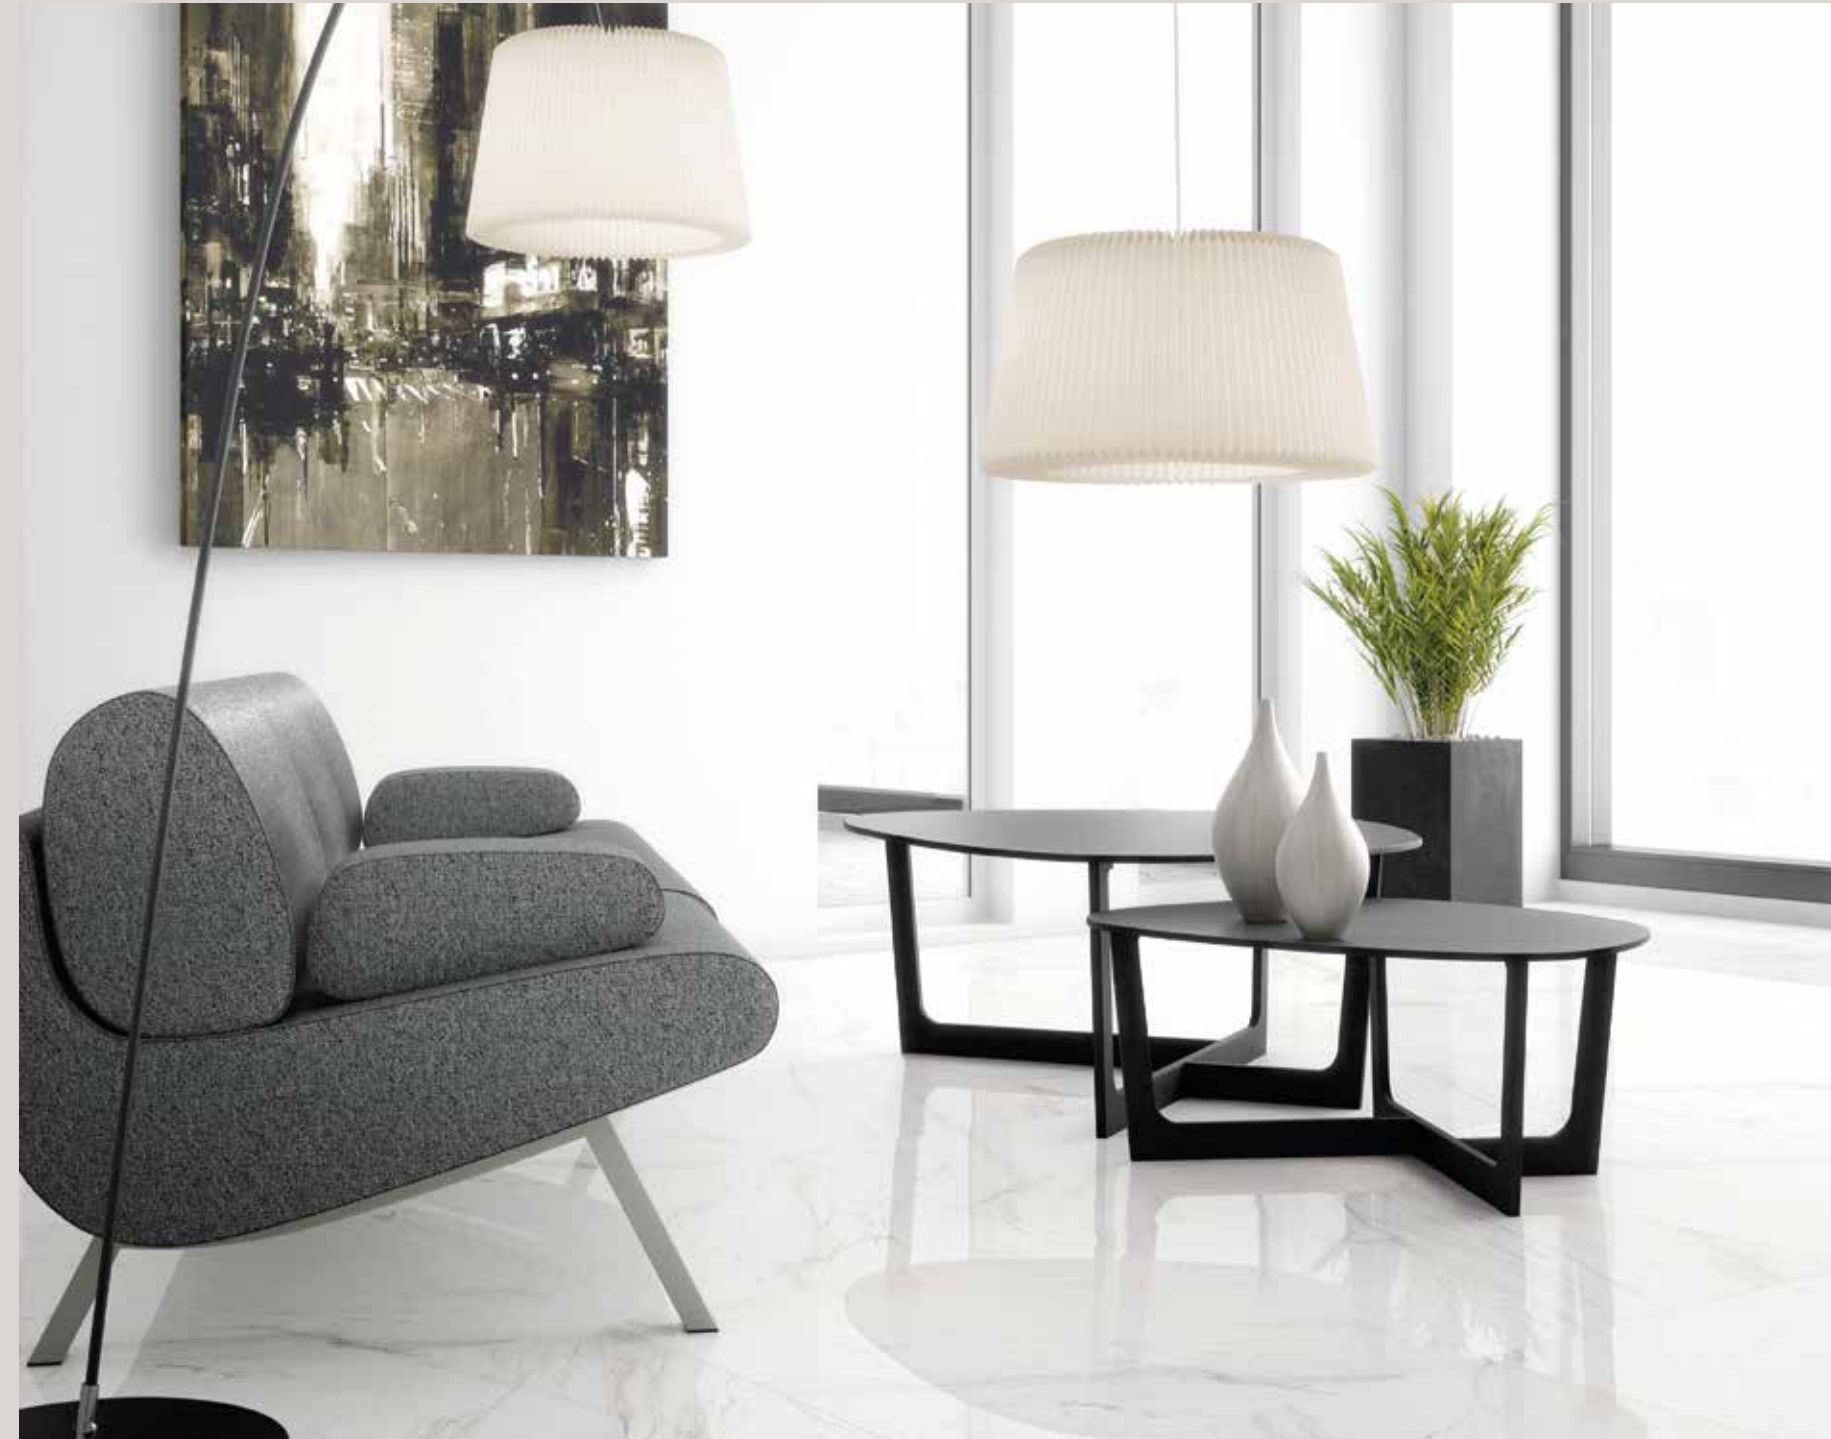

PULIDO
Polished

Formatos Disponibles / Availables Formats

Colores Disponibles / Availables colors

TORONTO

MONTREAL

60x60cm. / 80x80cm. / 60x120cm.
23,4"x23,4" / 31,5"x31,5" / 23,4"x46,8"

Toronto - Montreal 60 x 60 cm.